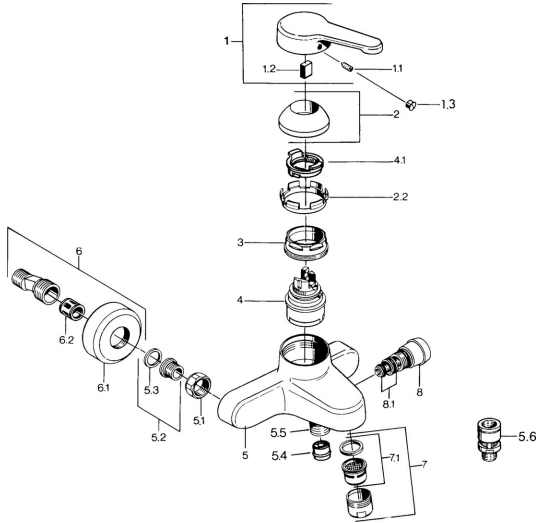

EAN: 4015474579668
static.hansa.com/0374210182

Pièces de rechange

SP03742101

	Nom	Code
1	Levier, L=99 mm, (-2011) Chrome	59913768
1.1	Vis, M5x8, SW2,5	59904755
1.2	Kit de joints pour bec	59904778
1.3	Bouchon cache trou, hot/cold	59906705
2	Chape Chrome	59906563
2.2	Manchon de fixation	59906695
3	Vis Loop, M50x1, SW45	59904775
4	Cartouche, 4.8 eco	59904601
4.1	Hot water limiter	59904759
5.1	Écrou de connexion, G3/4, AF30	59902230
5.2	Siège, G1/2, L, WAF10	59904618
5.3	Joint, 23.9x15.2x2	59902689
5.4	Clapet anti-retour	59905714
5.5	Mamelon de fil, G1/2xM18x1	59911384
5.6	Soupape anti-vide, DN15	59911330
6	Excentrique Chrome Arrêté	59906601
6.2	Silencieux	59904792
7	Aérateur, M28x1 C Chrome	59902088
7	Aérateur, M28x1 C Blanc Arrêté	59905683
7	Aérateur, M28x1 Laiton Arrêté	59906687
7.1	Aérateur, M28x1 C Arrêté	59902089
8	Inverseur Blanc Arrêté	59910804
8	Inverseur Chrome	59910803
8.1	Set de fixation pour bec	59904791