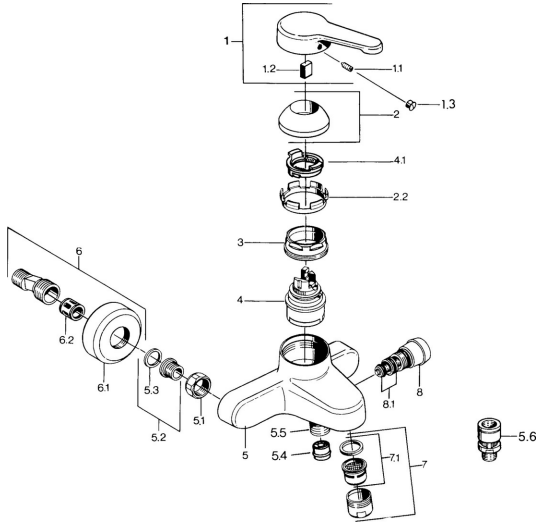

EAN: 4015474579668
static.hansa.com/0374210182

Ersatzteile

SP03742101

	Name	Art.-Nr.
1	Hebel, L=99 mm, (-2011) Chrom	59913768
1.1	Schraube, M5x8, SW2.5	59904755
1.2	Kunststoffadapter	59904778
1.3	Blindstopfen, hot/cold	59906705
2	Abdeckkappe Chrom	59906563
2.2	Befestigungshülse	59906695
3	Ringschraube, M50x1, SW45	59904775
4	Kartusche, 4.8 eco	59904601
4.1	Warmwasser Begrenzer	59904759
5.1	Anschlussmutter, G3/4, AF30	59902230
5.2	Sitz, G1/2, L, WAF10	59904618
5.3	Haltering, 23.9x15.2x2	59902689
5.4	Rückschlagventil	59905714
5.5	Gewindenippel, G1/2xM18x1	59911384
5.6	Rohrbelüfter, DN15	59911330
6	S-Anschluss Chrom Ausgelaufen	59906601
6.2	Schalldämpfer	59904792
7	Luftsprudler, M28x1 C Chrom	59902088
7	Luftsprudler, M28x1 C Weiss Ausgelaufen	59905683
7	Luftsprudler, M28x1 Edelmessing Ausgelaufen	59906687
7.1	Luftsprudler, M28x1 C Ausgelaufen	59902089
8	Umstellung Weiss Ausgelaufen	59910804
8	Umsteller, automatisch Chrom	59910803
8.1	Dichtungskit	59904791