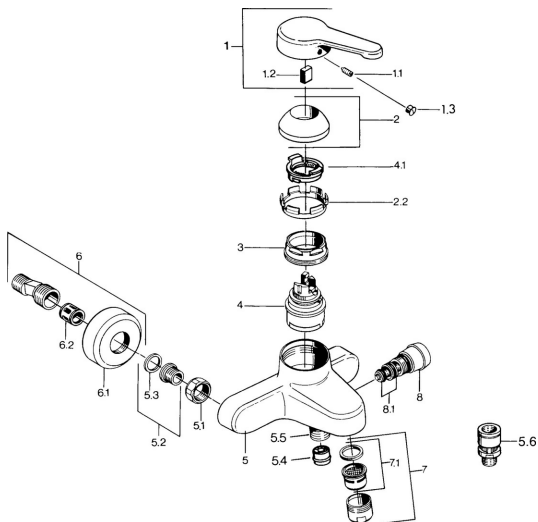

## Náhradní díly

### SP03742101

	Název	Kód
1	Páka, L=99 mm, (-2011) Chrom	59913768
1.1	Šroub, M5x8, SW2.5	59904755
1.2	Kluzné pouzdro (osazené)	59904778
1.3	Plug, hot/cold	59906705
2	Krytka Chrom	59906563
2.2	Upevňovací objímka	59906695
3	Oční šroub, M50x1, SW45	59904775
4	Kartuše, 4.8 eco	59904601
4.1	Hot water limiter	59904759
5.1	Připojovací matice, G3/4, AF30	59902230
5.2	Seat, G1/2, L, WAF10	59904618
5.3	Těsnící kroužek, 23.9x15.2x2	59902689
5.4	Zpětný ventil	59905714
5.5	Závit bradavky, G1/2xM18x1	59911384
5.6	Přísávací ventil, DN15	59911330
6	Excentrický Chrom <b>Ukončeno</b>	59906601
6.2	Tlumič	59904792
7	Aerator, M28x1 C Chrom	59902088
7	Aerator, M28x1 C Bílá <b>Ukončeno</b>	59905683
7	Aerator, M28x1 Ušlechtilá mosaz <b>Ukončeno</b>	59906687
7.1	Aerator, M28x1 C <b>Ukončeno</b>	59902089
8	Přepínač Bílá <b>Ukončeno</b>	59910804
8	Přepínač Chrom	59910803
8.1	Těsnící sada	59904791