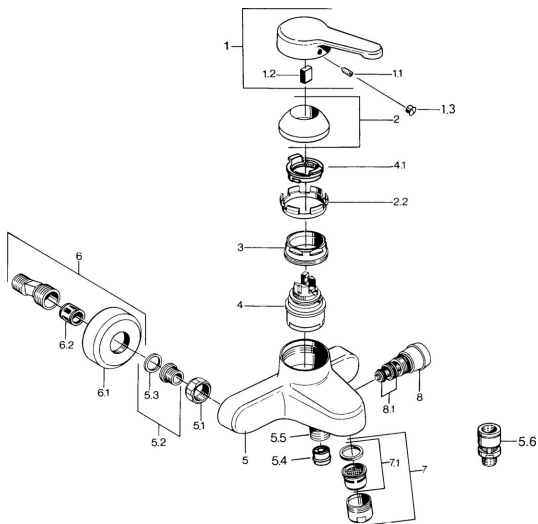

EAN: 4015474603172
static.hansa.com/0374210181

Náhradné diely

SP03742101

	Názov	Kód
1	Ovládací rukoväť, L=99 mm, (-2011) Chróm	59913768
1.1	Skrutka, M5x8, SW2,5	59904755
1.2	Klzné puzdro	59904778
1.3	Plug, hot/cold	59906705
2	Krytka Chróm	59906563
2.2	Upevňovacia objímka	59906695
3	Očné skrutka, M50x1, SW45	59904775
4	Kartuš, 4,8 eco	59904601
4.1	Hot water limiter	59904759
5.1	Pripojovacie matice, G3/4, AF30	59902230
5.2	Seat, G1/2, L, WAF10	59904618
5.3	Tesniaci krúžok, 23,9x15,2x2	59902689
5.4	Spätný ventil	59905714
5.5	Závit bradavky, G1/2xM18x1	59911384
5.6	Zavzdušňovací ventil, DN15	59911330
6	Excentrický Chróm Ukončené	59906601
6.2	Tlmič	59904792
7	Aerator, M28x1 C Chróm	59902088
7	Aerator, M28x1 C Biela Ukončené	59905683
7	Aerator, M28x1 Ušľachtilá mosadz Ukončené	59906687
7.1	Aerator, M28x1 C Ukončené	59902089
8	Prepínač Biela Ukončené	59910804
8	Prepínač Chróm	59910803
8.1	Tesnenie sada	59904791