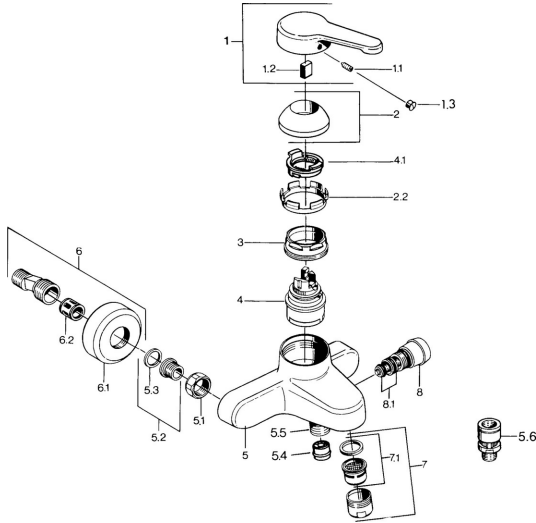

## Pièces de rechange

### SP03742101

	Nom	Code
1	Levier, L=99 mm, (-2011) Chrome	59913768
1.1	Vis, M5x8, SW2,5	59904755
1.2	Kit de joints pour bec	59904778
1.3	Bouchon cache trou, hot/cold	59906705
2	Chape Chrome	59906563
2.2	Manchon de fixation	59906695
3	Vis Loop, M50x1, SW45	59904775
4	Cartouche, 4.8 eco	59904601
4.1	Hot water limiter	59904759
5.1	Écrou de connexion, G3/4, AF30	59902230
5.2	Siège, G1/2, L, WAF10	59904618
5.3	Joint, 23.9x15.2x2	59902689
5.4	Clapet anti-retour	59905714
5.5	Mamelon de fil, G1/2xM18x1	59911384
5.6	Soupape anti-vide, DN15	59911330
6	Excentrique Chrome <b>Arrêté</b>	59906601
6.2	Silencieux	59904792
7	Aérateur, M28x1 C Chrome	59902088
7	Aérateur, M28x1 C Blanc <b>Arrêté</b>	59905683
7	Aérateur, M28x1 Laiton <b>Arrêté</b>	59906687
7.1	Aérateur, M28x1 C <b>Arrêté</b>	59902089
8	Inverseur Blanc <b>Arrêté</b>	59910804
8	Inverseur Chrome	59910803
8.1	Set de fixation pour bec	59904791