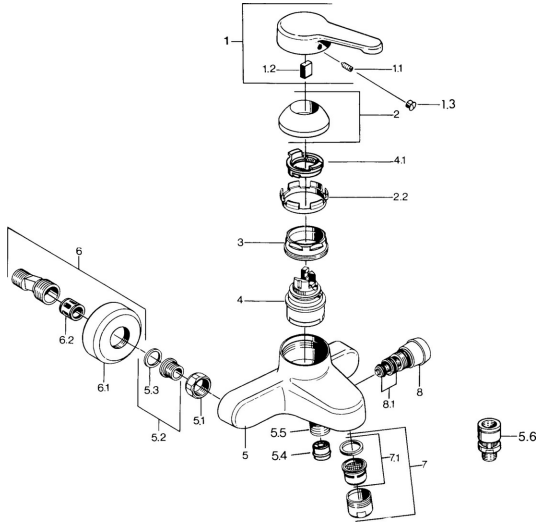

EAN: 4015474603172
static.hansa.com/0374210181

Ersatzteile

SP03742101

	Name	Art.-Nr.
1	Hebel, L=99 mm, (-2011) Chrom	59913768
1.1	Schraube, M5x8, SW2.5	59904755
1.2	Kunststoffadapter	59904778
1.3	Blindstopfen, hot/cold	59906705
2	Abdeckkappe Chrom	59906563
2.2	Befestigungshülse	59906695
3	Ringschraube, M50x1, SW45	59904775
4	Kartusche, 4.8 eco	59904601
4.1	Warmwasser Begrenzer	59904759
5.1	Anschlussmutter, G3/4, AF30	59902230
5.2	Sitz, G1/2, L, WAF10	59904618
5.3	Haltering, 23.9x15.2x2	59902689
5.4	Rückschlagventil	59905714
5.5	Gewindenippel, G1/2xM18x1	59911384
5.6	Rohrbelüfter, DN15	59911330
6	S-Anschluss Chrom Ausgelaufen	59906601
6.2	Schalldämpfer	59904792
7	Luftsprudler, M28x1 C Chrom	59902088
7	Luftsprudler, M28x1 C Weiss Ausgelaufen	59905683
7	Luftsprudler, M28x1 Edelmessing Ausgelaufen	59906687
7.1	Luftsprudler, M28x1 C Ausgelaufen	59902089
8	Umstellung Weiss Ausgelaufen	59910804
8	Umsteller, automatisch Chrom	59910803
8.1	Dichtungskit	59904791