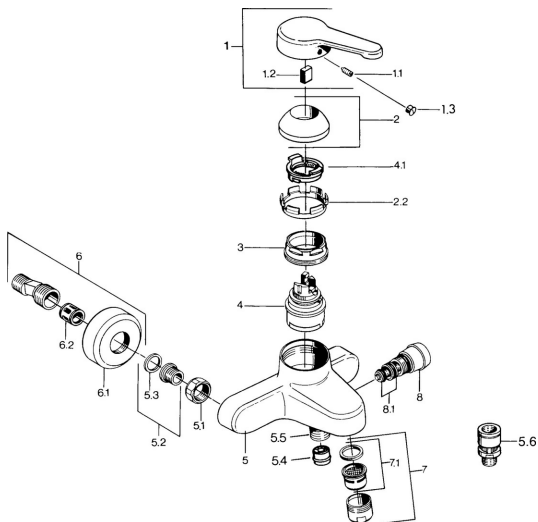

EAN: 4015474585171
static.hansa.com/0374210172

Náhradné diely

SP03742101

	Názov	Kód
1	Ovládacía rukoväť, L=99 mm, (-2011) Chróm	59913768
1.1	Skrutka, M5x8, SW2,5	59904755
1.2	Klzné puzdro	59904778
1.3	Plug, hot/cold	59906705
2	Krytka Chróm	59906563
2.2	Upevňovacia objímka	59906695
3	Očné skrutka, M50x1, SW45	59904775
4	Kartuš, 4,8 eco	59904601
4.1	Hot water limiter	59904759
5.1	Pripojovacie matice, G3/4, AF30	59902230
5.2	Seat, G1/2, L, WAF10	59904618
5.3	Tesniaci krúžok, 23,9x15,2x2	59902689
5.4	Spätný ventil	59905714
5.5	Závit bradavky, G1/2xM18x1	59911384
5.6	Zavzdušňovací ventil, DN15	59911330
6	Excentrický Chróm Ukončené	59906601
6.2	Tlmič	59904792
7	Aerator, M28x1 C Chróm	59902088
7	Aerator, M28x1 C Biela Ukončené	59905683
7	Aerator, M28x1 Ušľachtilá mosadz Ukončené	59906687
7.1	Aerator, M28x1 C Ukončené	59902089
8	Prepínač Biela Ukončené	59910804
8	Prepínač Chróm	59910803
8.1	Tesnenie sada	59904791