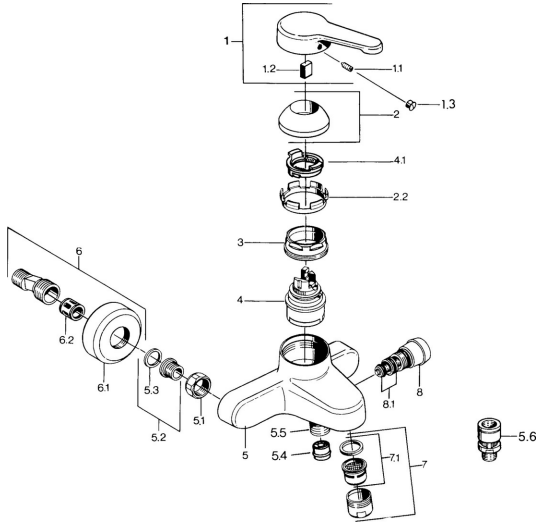

EAN: 4015474585171
static.hansa.com/0374210172

Reserveonderdelen

SP03742101

	Naam	Code
1	Hendel, L=99 mm, (-2011) Chroom	59913768
1.1	Schroef, M5x8, SW2.5	59904755
1.2	Joint klassiek uitloop	59904778
1.3	Plug, hot/cold	59906705
2	Kap Chroom	59906563
2.2	Vaststelling van de mouw	59906695
3	Schroefoog, M50x1, SW45	59904775
4	Binnenwerk, 4.8 eco	59904601
4.1	Hot water limiter	59904759
5.1	Aansluiting moer, G3/4, AF30	59902230
5.2	Zetel, G1/2, L, WAF10	59904618
5.3	Borgring, 23.9x15.2x2	59902689
5.4	Terugslagklep	59905714
5.5	Schroefdraad tepel, G1/2xM18x1	59911384
5.6	Vacuüm beveiliging, DN15	59911330
6	Excentrieke Chroom Stopgezet	59906601
6.2	Geluiddemper	59904792
7	Mousseur, M28x1 C Chroom	59902088
7	Mousseur, M28x1 C Wit Stopgezet	59905683
7	Mousseur, M28x1 Edelmessing Stopgezet	59906687
7.1	Mousseur, M28x1 C Stopgezet	59902089
8	Omsteller Wit Stopgezet	59910804
8	Omsteller Chroom	59910803
8.1	Dichting	59904791