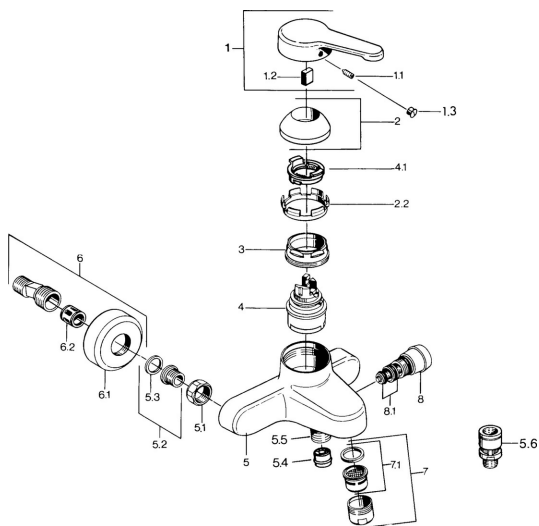

## Parti di ricambio

### SP03742101

	Nome	Codice
1	Leva, L=99 mm, (-2011) Cromo	59913768
1.1	Screw, M5x8, SW2.5	59904755
1.2	Adattatore	59904778
1.3	Tappo, hot/cold	59906705
2	Cappuccio Cromo	59906563
2.2	Manicotto di fissaggio	59906695
3	Vite eye, M50x1, SW45	59904775
4	Cartuccia, 4.8 eco	59904601
4.1	Hot water limiter	59904759
5.1	Dado di collegamento, G3/4, AF30	59902230
5.2	Seat, G1/2, L, WAF10	59904618
5.3	Anello di tenuta, 23.9x15.2x2	59902689
5.4	Valvola antiriflusso	59905714
5.5	Capezzolo filetto, G1/2xM18x1	59911384
5.6	Valvola antiriflusso, DN15	59911330
6	Eccentrico Cromo <b>Fuori produzione</b>	59906601
6.2	Silenziatore	59904792
7	Aeratore, M28x1 C Cromo	59902088
7	Aeratore, M28x1 C Bianco <b>Fuori produzione</b>	59905683
7	Aeratore, M28x1 Ottone lucido <b>Fuori produzione</b>	59906687
7.1	Aeratore, M28x1 C <b>Fuori produzione</b>	59902089
8	Deviatore Bianco <b>Fuori produzione</b>	59910804
8	Deviatore Cromo	59910803
8.1	Kit di guarnizione	59904791