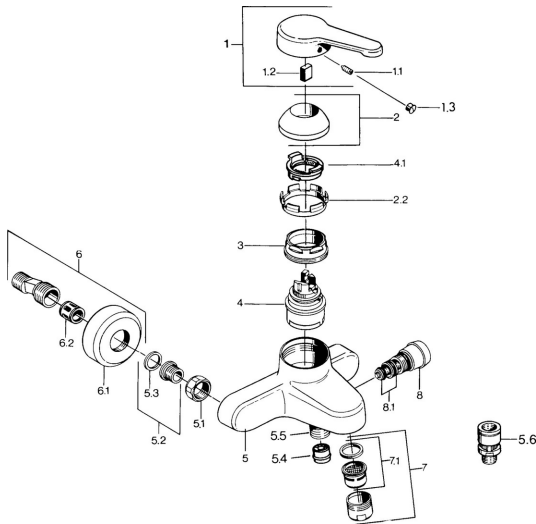

EAN: 4015474585171
static.hansa.com/0374210172

Pièces de rechange

SP03742101

	Nom	Code
1	Levier, L=99 mm, (-2011) Chrome	59913768
1.1	Vis, M5x8, SW2,5	59904755
1.2	Kit de joints pour bec	59904778
1.3	Bouchon cache trou, hot/cold	59906705
2	Chape Chrome	59906563
2.2	Manchon de fixation	59906695
3	Vis Loop, M50x1, SW45	59904775
4	Cartouche, 4.8 eco	59904601
4.1	Hot water limiter	59904759
5.1	Écrou de connexion, G3/4, AF30	59902230
5.2	Siège, G1/2, L, WAF10	59904618
5.3	Joint, 23.9x15.2x2	59902689
5.4	Clapet anti-retour	59905714
5.5	Mamelon de fil, G1/2xM18x1	59911384
5.6	Soupape anti-vide, DN15	59911330
6	Excentrique Chrome Arrêté	59906601
6.2	Silencieux	59904792
7	Aérateur, M28x1 C Chrome	59902088
7	Aérateur, M28x1 C Blanc Arrêté	59905683
7	Aérateur, M28x1 Laiton Arrêté	59906687
7.1	Aérateur, M28x1 C Arrêté	59902089
8	Inverseur Blanc Arrêté	59910804
8	Inverseur Chrome	59910803
8.1	Set de fixation pour bec	59904791