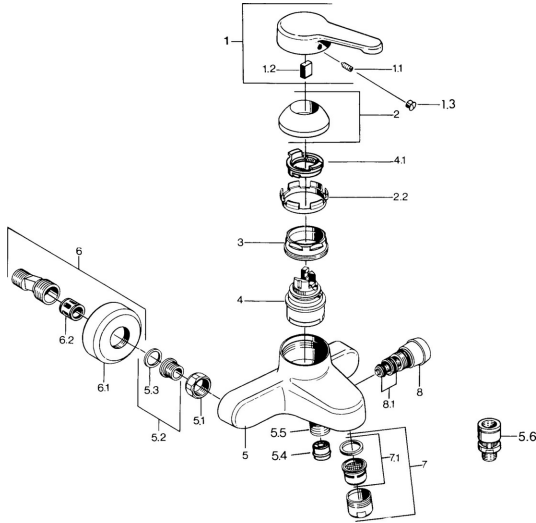

EAN: 4015474585171
static.hansa.com/0374210172

Ersatzteile

SP03742101

	Name	Art.-Nr.
1	Hebel, L=99 mm, (-2011) Chrom	59913768
1.1	Schraube, M5x8, SW2.5	59904755
1.2	Kunststoffadapter	59904778
1.3	Blindstopfen, hot/cold	59906705
2	Abdeckkappe Chrom	59906563
2.2	Befestigungshülse	59906695
3	Ringschraube, M50x1, SW45	59904775
4	Kartusche, 4.8 eco	59904601
4.1	Warmwasser Begrenzer	59904759
5.1	Anschlussmutter, G3/4, AF30	59902230
5.2	Sitz, G1/2, L, WAF10	59904618
5.3	Haltering, 23.9x15.2x2	59902689
5.4	Rückschlagventil	59905714
5.5	Gewindenippel, G1/2xM18x1	59911384
5.6	Rohrbelüfter, DN15	59911330
6	S-Anschluss Chrom Ausgelaufen	59906601
6.2	Schalldämpfer	59904792
7	Luftsprudler, M28x1 C Chrom	59902088
7	Luftsprudler, M28x1 C Weiss Ausgelaufen	59905683
7	Luftsprudler, M28x1 Edelmessing Ausgelaufen	59906687
7.1	Luftsprudler, M28x1 C Ausgelaufen	59902089
8	Umstellung Weiss Ausgelaufen	59910804
8	Umsteller, automatisch Chrom	59910803
8.1	Dichtungskit	59904791