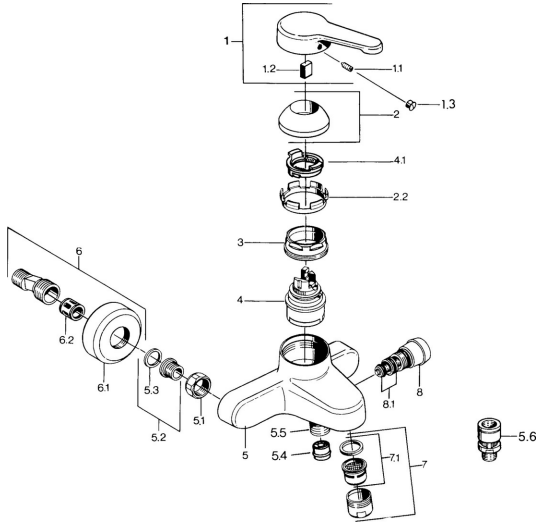

EAN: 4015474606760
static.hansa.com/0374210142

Reserveonderdelen

SP03742101

	Naam	Code
1	Hendel, L=99 mm, (-2011) Chrom	59913768
1.1	Schroef, M5x8, SW2.5	59904755
1.2	Joint klassiek uitloop	59904778
1.3	Plug, hot/cold	59906705
2	Kap Chrom	59906563
2.2	Vaststelling van de mouw	59906695
3	Schroefoog, M50x1, SW45	59904775
4	Binnenwerk, 4.8 eco	59904601
4.1	Hot water limiter	59904759
5.1	Aansluiting moer, G3/4, AF30	59902230
5.2	Zetel, G1/2, L, WAF10	59904618
5.3	Borgring, 23.9x15.2x2	59902689
5.4	Terugslagklep	59905714
5.5	Schroefdraad tepel, G1/2xM18x1	59911384
5.6	Vacuüm beveiliging, DN15	59911330
6	Excentrieke Chrom Stopgezet	59906601
6.2	Geluiddemper	59904792
7	Mousseur, M28x1 C Chrom	59902088
7	Mousseur, M28x1 C Wit Stopgezet	59905683
7	Mousseur, M28x1 Edelmessing Stopgezet	59906687
7.1	Mousseur, M28x1 C Stopgezet	59902089
8	Omsteller Wit Stopgezet	59910804
8	Omsteller Chrom	59910803
8.1	Dichting	59904791