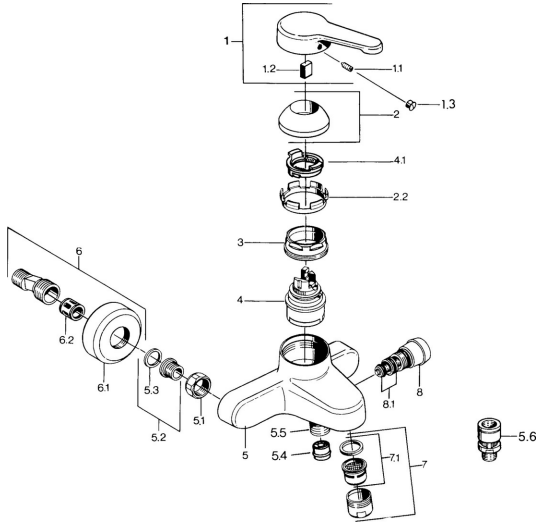

EAN: 4015474606760
static.hansa.com/0374210142

Parti di ricambio

SP03742101

	Nome	Codice
1	Leva, L=99 mm, (-2011) Cromo	59913768
1.1	Screw, M5x8, SW2.5	59904755
1.2	Adattatore	59904778
1.3	Tappo, hot/cold	59906705
2	Cappuccio Cromo	59906563
2.2	Manicotto di fissaggio	59906695
3	Vite eye, M50x1, SW45	59904775
4	Cartuccia, 4.8 eco	59904601
4.1	Hot water limiter	59904759
5.1	Dado di collegamento, G3/4, AF30	59902230
5.2	Seat, G1/2, L, WAF10	59904618
5.3	Anello di tenuta, 23.9x15.2x2	59902689
5.4	Valvola antiriflusso	59905714
5.5	Capezzolo filetto, G1/2xM18x1	59911384
5.6	Valvola antiriflusso, DN15	59911330
6	Eccentrico Cromo Fuori produzione	59906601
6.2	Silenziatore	59904792
7	Aereatore, M28x1 C Cromo	59902088
7	Aereatore, M28x1 C Bianco Fuori produzione	59905683
7	Aereatore, M28x1 Ottone lucido Fuori produzione	59906687
7.1	Aereatore, M28x1 C Fuori produzione	59902089
8	Deviatore Bianco Fuori produzione	59910804
8	Deviatore Cromo	59910803
8.1	Kit di guarnizione	59904791