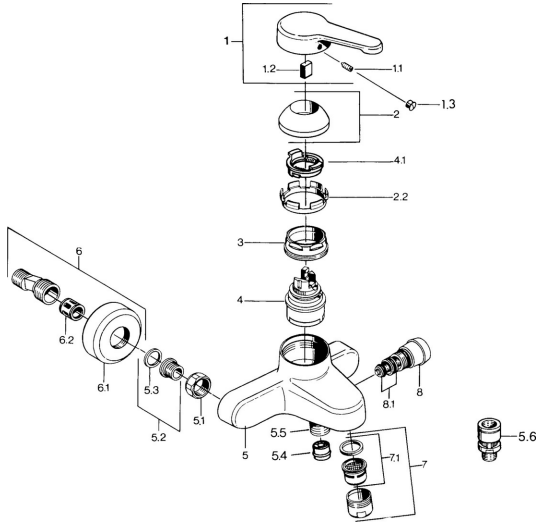

## Ersatzteile

### SP03742101

	Name	Art.-Nr.
1	Hebel, L=99 mm, (-2011) Chrom	59913768
1.1	Schraube, M5x8, SW2.5	59904755
1.2	Kunststoffadapter	59904778
1.3	Blindstopfen, hot/cold	59906705
2	Abdeckkappe Chrom	59906563
2.2	Befestigungshülse	59906695
3	Ringschraube, M50x1, SW45	59904775
4	Kartusche, 4.8 eco	59904601
4.1	Warmwasser Begrenzer	59904759
5.1	Anschlussmutter, G3/4, AF30	59902230
5.2	Sitz, G1/2, L, WAF10	59904618
5.3	Haltering, 23.9x15.2x2	59902689
5.4	Rückschlagventil	59905714
5.5	Gewindenippel, G1/2xM18x1	59911384
5.6	Rohrbelüfter, DN15	59911330
6	S-Anschluss Chrom <b>Ausgelaufen</b>	59906601
6.2	Schalldämpfer	59904792
7	Luftsprudler, M28x1 C Chrom	59902088
7	Luftsprudler, M28x1 C Weiss <b>Ausgelaufen</b>	59905683
7	Luftsprudler, M28x1 Edelmessing <b>Ausgelaufen</b>	59906687
7.1	Luftsprudler, M28x1 C <b>Ausgelaufen</b>	59902089
8	Umstellung Weiss <b>Ausgelaufen</b>	59910804
8	Umsteller, automatisch Chrom	59910803
8.1	Dichtungskit	59904791