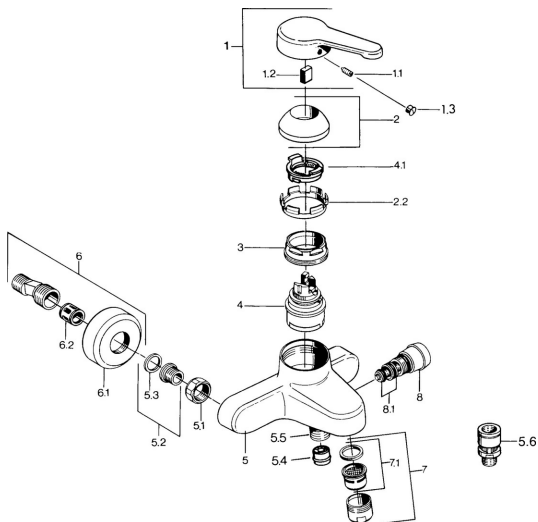

EAN: 4015474606760
static.hansa.com/0374210142

Náhradní díly

SP03742101

	Název	Kód
1	Páka, L=99 mm, (-2011) Chrom	59913768
1.1	Šroub, M5x8, SW2.5	59904755
1.2	Kluzné pouzdro (osazené)	59904778
1.3	Plug, hot/cold	59906705
2	Krytka Chrom	59906563
2.2	Upevňovací objímka	59906695
3	Oční šroub, M50x1, SW45	59904775
4	Kartuše, 4.8 eco	59904601
4.1	Hot water limiter	59904759
5.1	Připojovací matice, G3/4, AF30	59902230
5.2	Seat, G1/2, L, WAF10	59904618
5.3	Těsnící kroužek, 23.9x15.2x2	59902689
5.4	Zpětný ventil	59905714
5.5	Závit bradavky, G1/2xM18x1	59911384
5.6	Přísávací ventil, DN15	59911330
6	Excentrický Chrom Ukončeno	59906601
6.2	Tlumič	59904792
7	Aerator, M28x1 C Chrom	59902088
7	Aerator, M28x1 C Bílá Ukončeno	59905683
7	Aerator, M28x1 Ušlechtilá mosaz Ukončeno	59906687
7.1	Aerator, M28x1 C Ukončeno	59902089
8	Přepínač Bílá Ukončeno	59910804
8	Přepínač Chrom	59910803
8.1	Těsnící sada	59904791