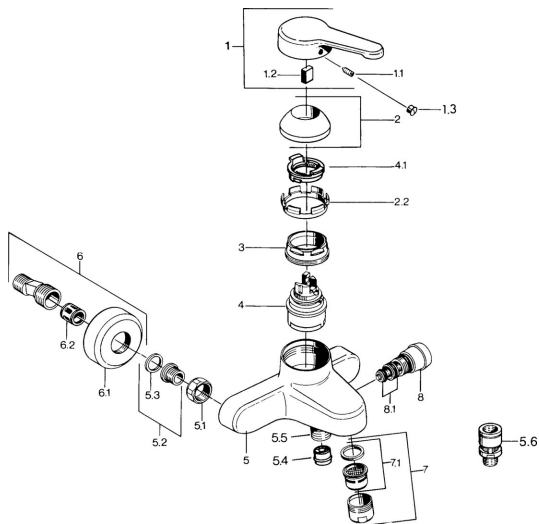

EAN: 4015474579620
static.hansa.com/03742101

Reserveonderdelen

SP03742101

	Naam	Code
1	Hendel, L=99 mm, (-2011) Chroom	59913768
1.1	Schroef, M5x8, SW2.5	59904755
1.2	Joint klassiek uitloop	59904778
1.3	Plug, hot/cold	59906705
2	Kap Chroom	59906563
2.2	Vaststelling van de mouw	59906695
3	Schroefoog, M50x1, SW45	59904775
4	Binnenwerk, 4.8 eco	59904601
4.1	Hot water limiter	59904759
5.1	Aansluiting moer, G3/4, AF30	59902230
5.2	Zetel, G1/2, L, WAF10	59904618
5.3	Borgring, 23.9x15.2x2	59902689
5.4	Terugslagklep	59905714
5.5	Schroefdraad tepel, G1/2xM18x1	59911384
5.6	Vacuüm beveiliging, DN15	59911330
6	Excentrieke Chroom Stopgezet	59906601
6.2	Geluiddemper	59904792
7	Mousseur, M28x1 C Chroom	59902088
7	Mousseur, M28x1 C Wit Stopgezet	59905683
7	Mousseur, M28x1 Edelmessing Stopgezet	59906687
7.1	Mousseur, M28x1 C Stopgezet	59902089
8	Omsteller Wit Stopgezet	59910804
8	Omsteller Chroom	59910803
8.1	Dichting	59904791