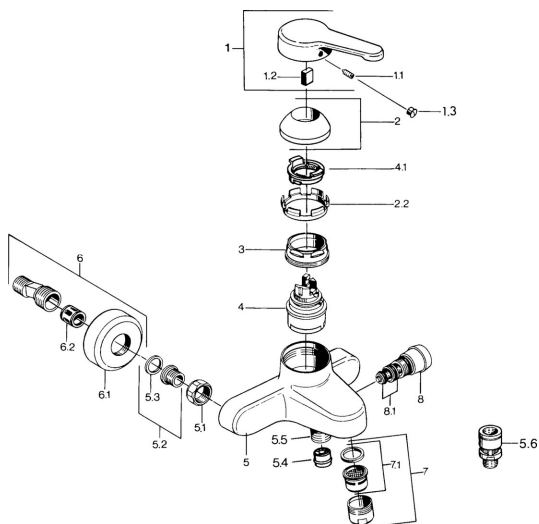

EAN: 4015474579620
static.hansa.com/03742101

Pièces de rechange

SP03742101

	Nom	Code
1	Levier, L=99 mm, (-2011) Chrome	59913768
1.1	Vis, M5x8, SW2,5	59904755
1.2	Kit de joints pour bec	59904778
1.3	Bouchon cache trou, hot/cold	59906705
2	Chape Chrome	59906563
2.2	Manchon de fixation	59906695
3	Vis Loop, M50x1, SW45	59904775
4	Cartouche, 4.8 eco	59904601
4.1	Hot water limiter	59904759
5.1	Écrou de connexion, G3/4, AF30	59902230
5.2	Siège, G1/2, L, WAF10	59904618
5.3	Joint, 23.9x15.2x2	59902689
5.4	Clapet anti-retour	59905714
5.5	Mamelon de fil, G1/2xM18x1	59911384
5.6	Soupape anti-vide, DN15	59911330
6	Excentrique Chrome Arrêté	59906601
6.2	Silencieux	59904792
7	Aérateur, M28x1 C Chrome	59902088
7	Aérateur, M28x1 C Blanc Arrêté	59905683
7	Aérateur, M28x1 Laiton Arrêté	59906687
7.1	Aérateur, M28x1 C Arrêté	59902089
8	Inverseur Blanc Arrêté	59910804
8	Inverseur Chrome	59910803
8.1	Set de fixation pour bec	59904791