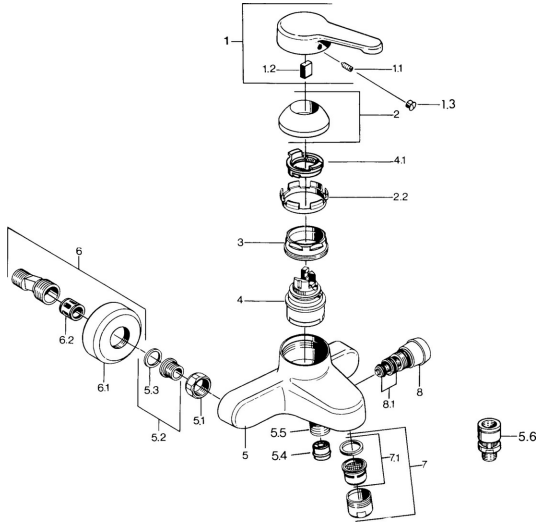

EAN: 4015474579620
static.hansa.com/03742101

Ersatzteile

SP03742101

	Name	Art.-Nr.
1	Hebel, L=99 mm, (-2011) Chrom	59913768
1.1	Schraube, M5x8, SW2.5	59904755
1.2	Kunststoffadapter	59904778
1.3	Blindstopfen, hot/cold	59906705
2	Abdeckkappe Chrom	59906563
2.2	Befestigungshülse	59906695
3	Ringschraube, M50x1, SW45	59904775
4	Kartusche, 4.8 eco	59904601
4.1	Warmwasser Begrenzer	59904759
5.1	Anschlussmutter, G3/4, AF30	59902230
5.2	Sitz, G1/2, L, WAF10	59904618
5.3	Haltering, 23.9x15.2x2	59902689
5.4	Rückschlagventil	59905714
5.5	Gewindenippel, G1/2xM18x1	59911384
5.6	Rohrbelüfter, DN15	59911330
6	S-Anschluss Chrom Ausgelaufen	59906601
6.2	Schalldämpfer	59904792
7	Luftsprudler, M28x1 C Chrom	59902088
7	Luftsprudler, M28x1 C Weiss Ausgelaufen	59905683
7	Luftsprudler, M28x1 Edelmessing Ausgelaufen	59906687
7.1	Luftsprudler, M28x1 C Ausgelaufen	59902089
8	Umstellung Weiss Ausgelaufen	59910804
8	Umsteller, automatisch Chrom	59910803
8.1	Dichtungskit	59904791