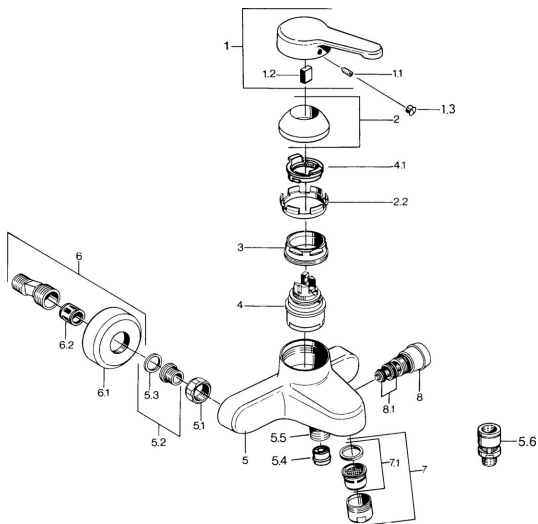

EAN: 4015474579620
static.hansa.com/03742101

Náhradní díly

SP03742101

	Název	Kód
1	Páka, L=99 mm, (-2011) Chrom	59913768
1.1	Šroub, M5x8, SW2.5	59904755
1.2	Kluzné pouzdro (osazené)	59904778
1.3	Plug, hot/cold	59906705
2	Krytka Chrom	59906563
2.2	Upevňovací objímka	59906695
3	Oční šroub, M50x1, SW45	59904775
4	Kartuše, 4.8 eco	59904601
4.1	Hot water limiter	59904759
5.1	Připojovací matice, G3/4, AF30	59902230
5.2	Seat, G1/2, L, WAF10	59904618
5.3	Těsnící kroužek, 23.9x15.2x2	59902689
5.4	Zpětný ventil	59905714
5.5	Závit bradavky, G1/2xM18x1	59911384
5.6	Přísávací ventil, DN15	59911330
6	Excentrický Chrom Ukončeno	59906601
6.2	Tlumič	59904792
7	Aerator, M28x1 C Chrom	59902088
7	Aerator, M28x1 C Bílá Ukončeno	59905683
7	Aerator, M28x1 Ušlechtilá mosaz Ukončeno	59906687
7.1	Aerator, M28x1 C Ukončeno	59902089
8	Přepínač Bílá Ukončeno	59910804
8	Přepínač Chrom	59910803
8.1	Těsnící sada	59904791