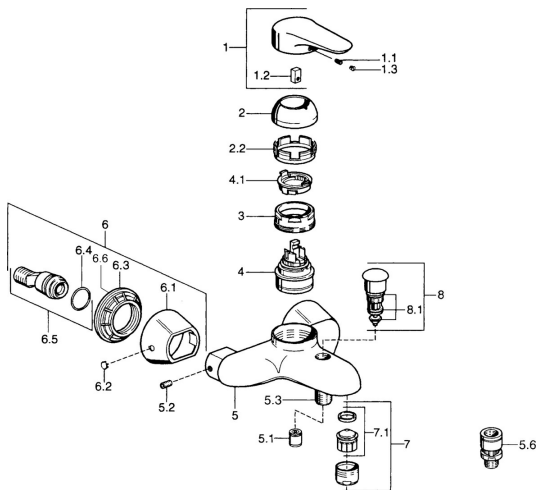

EAN: 4015474679894
static.hansa.com/0374210094

Náhradné diely

SP03742102

	Názov	Kód
1	Ovládacia rukoväť, 99 mm, red/blue Chróm Ukončené	59913769
1	Ovládacia rukoväť, L=99 mm, (-2011) Chróm	59913768
1	Ovládacia rukoväť, L=138 mm Chróm Ukončené	59913770
1.1	Skrutka, M5x8, SW2.5	59904755
1.2	Klzné puzdro	59904778
1.3	Plug, hot/cold	59906705
2	Krytka Chróm/Saténová Ukončené	59906564
2	Krytka Chróm	59906563
2.2	Upevňovacia objímka	59906695
3	Očné skrutka, M50x1, SW45	59904775
4	Kartuš, 4,8 eco	59904601
4.1	Hot water limiter	59904759
5.1	Spätný ventil	59905714
5.2	Skrutka, M8x8	59906104
5.3	Závit bradavky, G1/2xM18x1	59911384
5.6	Zavzdušňovací ventil, DN15	59911330
6.1	Kryt príruby Chróm Ukončené	59911473
6.2	Plug Chróm Ukončené	59911480
6.3	Adaptér Chróm Ukončené	59911486
6.4	O-kružok, 25.07x2.62	59911479
6.5	Pristúpenie, G1/2	59911491
7	Aerator, M28x1 C Biela Ukončené	59905683
7	Aerator, M28x1 C Chróm	59902088
7	Aerator, M28x1 Ušľachtilá mosadz Ukončené	59906687
7.1	Aerator, M28x1 C Ukončené	59902089
8	Prepínač Chróm Ukončené	59911492
8.1	Tesnenie sada	59904791