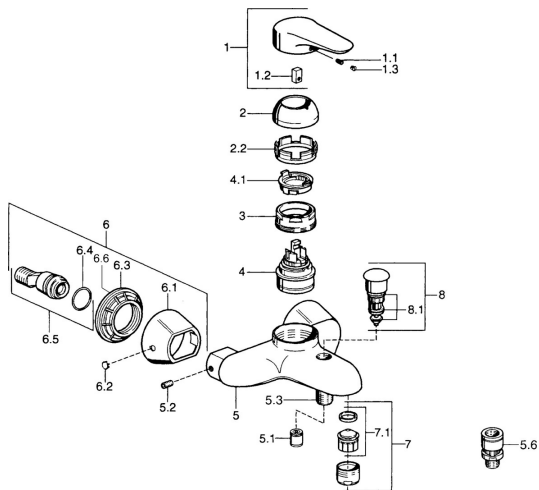

EAN: 4015474679894
static.hansa.com/0374210094

Náhradní díly

SP03742102

	Název	Kód
1	Páka, 99 mm, red/blue Chrom Ukončeno	59913769
1	Páka, L=99 mm, (-2011) Chrom	59913768
1	Páka, L=138 mm Chrom Ukončeno	59913770
1.1	Šroub, M5x8, SW2.5	59904755
1.2	Kluzné pouzdro (osazené)	59904778
1.3	Plug, hot/cold	59906705
2	Krytka Chrom/saténová Ukončeno	59906564
2	Krytka Chrom	59906563
2.2	Upevňovací objímka	59906695
3	Oční šroub, M50x1, SW45	59904775
4	Kartuše, 4.8 eco	59904601
4.1	Hot water limiter	59904759
5.1	Zpětný ventil	59905714
5.2	Šroub, M8x8	59906104
5.3	Závit bradavky, G1/2xM18x1	59911384
5.6	Přísávací ventil, DN15	59911330
6.1	Kryt příruby Chrom Ukončeno	59911473
6.2	Plug Chrom Ukončeno	59911480
6.3	Adaptér Chrom Ukončeno	59911486
6.4	O-kroužek, 25.07x2.62	59911479
6.5	Přistoupění, G1/2	59911491
7	Aerator, M28x1 C Bílá Ukončeno	59905683
7	Aerator, M28x1 C Chrom	59902088
7	Aerator, M28x1 Ušlechtilá mosaz Ukončeno	59906687
7.1	Aerator, M28x1 C Ukončeno	59902089
8	Přepínač Chrom Ukončeno	59911492
8.1	Těsnící sada	59904791