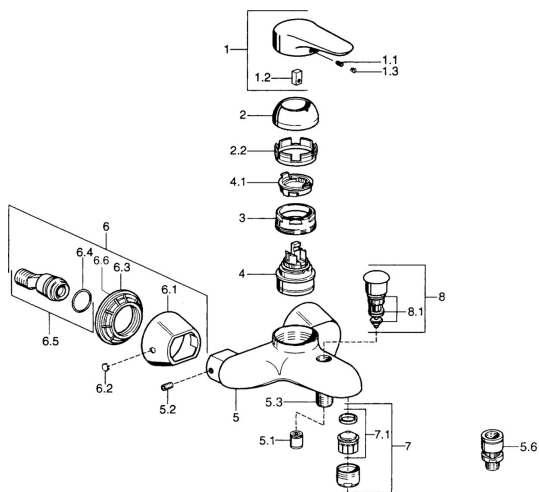

EAN: 4015474679924
static.hansa.com/0374210093

Pièces de rechange

SP03742102

	Nom	Code
1	Levier, 99 mm, red/blue Chrome Arrêté	59913769
1	Levier, L=99 mm, (-2011) Chrome	59913768
1	Levier, L=138 mm Chrome Arrêté	59913770
1.1	Vis, M5x8, SW2.5	59904755
1.2	Kit de joints pour bec	59904778
1.3	Bouchon cache trou, hot/cold	59906705
2	Chape Chrome/Satin Arrêté	59906564
2	Chape Chrome	59906563
2.2	Manchon de fixation	59906695
3	Vis Loop, M50x1, SW45	59904775
4	Cartouche, 4.8 eco	59904601
4.1	Hot water limiter	59904759
5.1	Clapet anti-retour	59905714
5.2	Vis, M8x8	59906104
5.3	Mamelon de fil, G1/2xM18x1	59911384
5.6	Soupape anti-vide, DN15	59911330
6.1	Rosaces Chrome Arrêté	59911473
6.2	Bouchon cache trou Chrome Arrêté	59911480
6.3	Adaptateur Chrome Arrêté	59911486
6.4	Joint, 25.07x2.62	59911479
6.5	Connecteur, G1/2	59911491
7	Aérateur, M28x1 C Blanc Arrêté	59905683
7	Aérateur, M28x1 C Chrome	59902088
7	Aérateur, M28x1 Laiton Arrêté	59906687
7.1	Aérateur, M28x1 C Arrêté	59902089
8	Inverseur Chrome Arrêté	59911492
8.1	Set de fixation pour bec	59904791