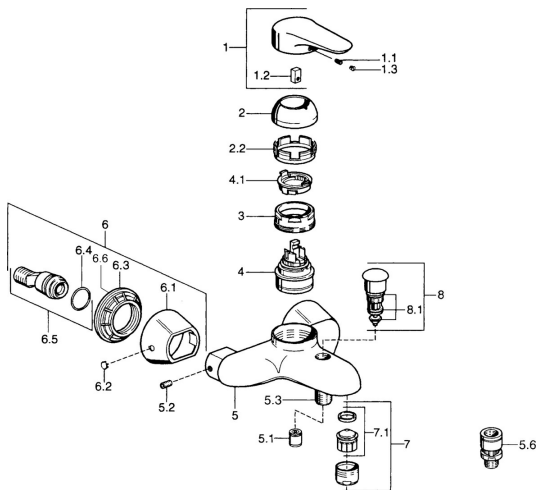

EAN: 4015474679870
static.hansa.com/0374210092

Náhradné diely

SP03742102

	Názov	Kód
1	Ovládacia rukoväť, 99 mm, red/blue Chróm Ukončené	59913769
1	Ovládacia rukoväť, L=99 mm, (-2011) Chróm	59913768
1	Ovládacia rukoväť, L=138 mm Chróm Ukončené	59913770
1.1	Skrutka, M5x8, SW2.5	59904755
1.2	Klzné puzdro	59904778
1.3	Plug, hot/cold	59906705
2	Krytka Chróm/Saténová Ukončené	59906564
2	Krytka Chróm	59906563
2.2	Upevňovacia objímka	59906695
3	Očné skrutka, M50x1, SW45	59904775
4	Kartuš, 4,8 eco	59904601
4.1	Hot water limiter	59904759
5.1	Spätný ventil	59905714
5.2	Skrutka, M8x8	59906104
5.3	Závit bradavky, G1/2xM18x1	59911384
5.6	Zavzdušňovací ventil, DN15	59911330
6.1	Kryt príruby Chróm Ukončené	59911473
6.2	Plug Chróm Ukončené	59911480
6.3	Adaptér Chróm Ukončené	59911486
6.4	O-kružok, 25.07x2.62	59911479
6.5	Pristúpenie, G1/2	59911491
7	Aerator, M28x1 C Biela Ukončené	59905683
7	Aerator, M28x1 C Chróm	59902088
7	Aerator, M28x1 Ušľachtilá mosadz Ukončené	59906687
7.1	Aerator, M28x1 C Ukončené	59902089
8	Prepínač Chróm Ukončené	59911492
8.1	Tesnenie sada	59904791