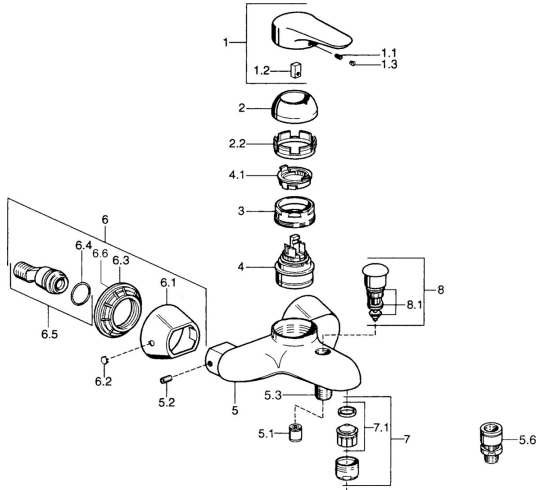

EAN: 4015474679870
static.hansa.com/0374210092

Ersatzteile

SP03742102

	Name	Art.-Nr.
1	Hebel, 99 mm, red/blue Chrom Ausgelaufen	59913769
1	Hebel, L=99 mm, (-2011) Chrom	59913768
1	Hebel, L=138 mm Chrom Ausgelaufen	59913770
1.1	Schraube, M5x8, SW2.5	59904755
1.2	Kunststoffadapter	59904778
1.3	Blindstopfen, hot/cold	59906705
2	Abdeckkappe Chrom/Seidenmatt Ausgelaufen	59906564
2	Abdeckkappe Chrom	59906563
2.2	Befestigungshülse	59906695
3	Ringschraube, M50x1, SW45	59904775
4	Kartusche, 4.8 eco	59904601
4.1	Warmwasser Begrenzer	59904759
5.1	Rückschlagventil	59905714
5.2	Schraube, M8x8	59906104
5.3	Gewindenippel, G1/2xM18x1	59911384
5.6	Rohrbelüfter, DN15	59911330
6.1	Rosette Chrom Ausgelaufen	59911473
6.2	Blindstopfen Chrom Ausgelaufen	59911480
6.3	Adapter Chrom Ausgelaufen	59911486
6.4	O-Ring, 25.07x2.62	59911479
6.5	Verbinder, G1/2	59911491
7	Luftsprudler, M28x1 C Weiss Ausgelaufen	59905683
7	Luftsprudler, M28x1 C Chrom	59902088
7	Luftsprudler, M28x1 Edelmessing Ausgelaufen	59906687
7.1	Luftsprudler, M28x1 C Ausgelaufen	59902089
8	Umstellung Chrom Ausgelaufen	59911492
8.1	Dichtungskit	59904791