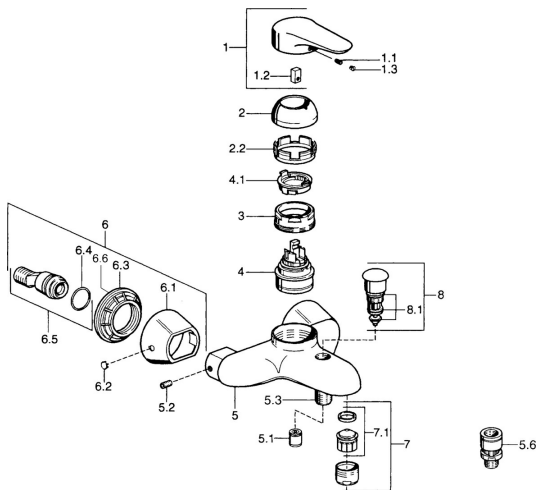

## Náhradné diely

### SP03742102

	Názov	Kód
1	Ovládacia rukoväť, 99 mm, red/blue Chróm <b>Ukončené</b>	59913769
1	Ovládacia rukoväť, L=99 mm, (-2011) Chróm	59913768
1	Ovládacia rukoväť, L=138 mm Chróm <b>Ukončené</b>	59913770
1.1	Skrutka, M5x8, SW2.5	59904755
1.2	Klzné puzdro	59904778
1.3	Plug, hot/cold	59906705
2	Krytka Chróm/Saténová <b>Ukončené</b>	59906564
2	Krytka Chróm	59906563
2.2	Upevňovacia objímka	59906695
3	Očné skrutka, M50x1, SW45	59904775
4	Kartuš, 4,8 eco	59904601
4.1	Hot water limiter	59904759
5.1	Spätný ventil	59905714
5.2	Skrutka, M8x8	59906104
5.3	Závit bradavky, G1/2xM18x1	59911384
5.6	Zavzdušňovací ventil, DN15	59911330
6.1	Kryt príruby Chróm <b>Ukončené</b>	59911473
6.2	Plug Chróm <b>Ukončené</b>	59911480
6.3	Adaptér Chróm <b>Ukončené</b>	59911486
6.4	O-kružok, 25.07x2.62	59911479
6.5	Pristúpenie, G1/2	59911491
7	Aerator, M28x1 C Biela <b>Ukončené</b>	59905683
7	Aerator, M28x1 C Chróm	59902088
7	Aerator, M28x1 Ušľachtilá mosadz <b>Ukončené</b>	59906687
7.1	Aerator, M28x1 C <b>Ukončené</b>	59902089
8	Prepínač Chróm <b>Ukončené</b>	59911492
8.1	Tesnenie sada	59904791