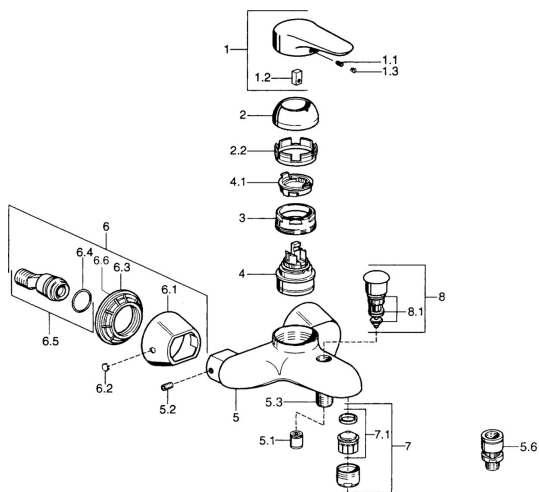

EAN: 4015474551695
static.hansa.com/0374210086

Náhradné diely

SP03742102

	Názov	Kód
1	Ovládacia rukoväť, 99 mm, red/blue Chróm Ukončené	59913769
1	Ovládacia rukoväť, L=99 mm, (-2011) Chróm	59913768
1	Ovládacia rukoväť, L=138 mm Chróm Ukončené	59913770
1.1	Skrutka, M5x8, SW2.5	59904755
1.2	Klzné puzdro	59904778
1.3	Plug, hot/cold	59906705
2	Krytka Chróm/Saténová Ukončené	59906564
2	Krytka Chróm	59906563
2.2	Upevňovacia objímka	59906695
3	Očné skrutka, M50x1, SW45	59904775
4	Kartuš, 4,8 eco	59904601
4.1	Hot water limiter	59904759
5.1	Spätný ventil	59905714
5.2	Skrutka, M8x8	59906104
5.3	Závit bradavky, G1/2xM18x1	59911384
5.6	Zavzdušňovací ventil, DN15	59911330
6.1	Kryt príruby Chróm Ukončené	59911473
6.2	Plug Chróm Ukončené	59911480
6.3	Adaptér Chróm Ukončené	59911486
6.4	O-kružok, 25.07x2.62	59911479
6.5	Pristúpenie, G1/2	59911491
7	Aerator, M28x1 C Biela Ukončené	59905683
7	Aerator, M28x1 C Chróm	59902088
7	Aerator, M28x1 Ušľachtilá mosadz Ukončené	59906687
7.1	Aerator, M28x1 C Ukončené	59902089
8	Prepínač Chróm Ukončené	59911492
8.1	Tesnenie sada	59904791