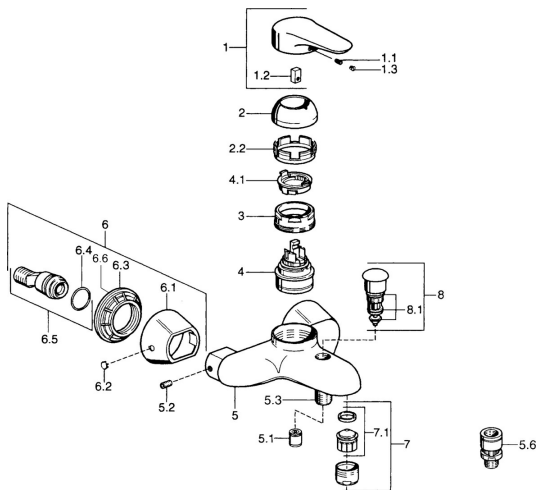

EAN: 4015474551695
static.hansa.com/0374210086

Náhradní díly

SP03742102

	Název	Kód
1	Páka, 99 mm, red/blue Chrom Ukončeno	59913769
1	Páka, L=99 mm, (-2011) Chrom	59913768
1	Páka, L=138 mm Chrom Ukončeno	59913770
1.1	Šroub, M5x8, SW2.5	59904755
1.2	Kluzné pouzdro (osazené)	59904778
1.3	Plug, hot/cold	59906705
2	Krytka Chrom/saténová Ukončeno	59906564
2	Krytka Chrom	59906563
2.2	Upevňovací objímka	59906695
3	Oční šroub, M50x1, SW45	59904775
4	Kartuše, 4,8 eco	59904601
4.1	Hot water limiter	59904759
5.1	Zpětný ventil	59905714
5.2	Šroub, M8x8	59906104
5.3	Závit bradavky, G1/2xM18x1	59911384
5.6	Přísávací ventil, DN15	59911330
6.1	Kryt příruby Chrom Ukončeno	59911473
6.2	Plug Chrom Ukončeno	59911480
6.3	Adaptér Chrom Ukončeno	59911486
6.4	O-kroužek, 25.07x2.62	59911479
6.5	Přistoupění, G1/2	59911491
7	Aerator, M28x1 C Bílá Ukončeno	59905683
7	Aerator, M28x1 C Chrom	59902088
7	Aerator, M28x1 Ušlechtilá mosaz Ukončeno	59906687
7.1	Aerator, M28x1 C Ukončeno	59902089
8	Přepínač Chrom Ukončeno	59911492
8.1	Těsnící sada	59904791