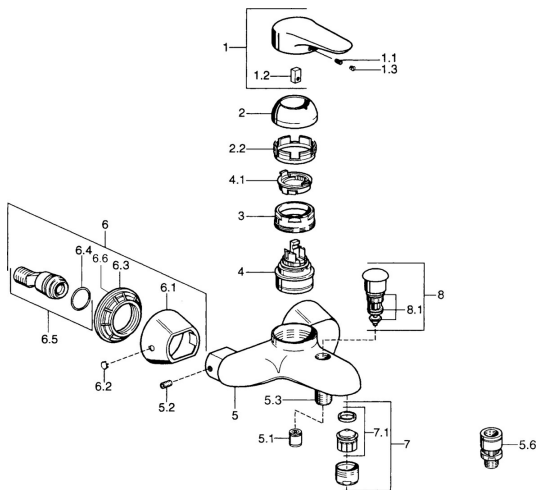

EAN: 4015474679887
static.hansa.com/0374210082

Náhradné diely

SP03742102

	Názov	Kód
1	Ovládacia rukoväť, 99 mm, red/blue Chróm Ukončené	59913769
1	Ovládacia rukoväť, L=99 mm, (-2011) Chróm	59913768
1	Ovládacia rukoväť, L=138 mm Chróm Ukončené	59913770
1.1	Skrutka, M5x8, SW2.5	59904755
1.2	Klzné puzdro	59904778
1.3	Plug, hot/cold	59906705
2	Krytka Chróm/Saténová Ukončené	59906564
2	Krytka Chróm	59906563
2.2	Upevňovacia objímka	59906695
3	Očné skrutka, M50x1, SW45	59904775
4	Kartuš, 4,8 eco	59904601
4.1	Hot water limiter	59904759
5.1	Spätný ventil	59905714
5.2	Skrutka, M8x8	59906104
5.3	Závit bradavky, G1/2xM18x1	59911384
5.6	Zavzdušňovací ventil, DN15	59911330
6.1	Kryt príruby Chróm Ukončené	59911473
6.2	Plug Chróm Ukončené	59911480
6.3	Adaptér Chróm Ukončené	59911486
6.4	O-kružok, 25.07x2.62	59911479
6.5	Pristúpenie, G1/2	59911491
7	Aerator, M28x1 C Biela Ukončené	59905683
7	Aerator, M28x1 C Chróm	59902088
7	Aerator, M28x1 Ušľachtilá mosadz Ukončené	59906687
7.1	Aerator, M28x1 C Ukončené	59902089
8	Prepínač Chróm Ukončené	59911492
8.1	Tesnenie sada	59904791