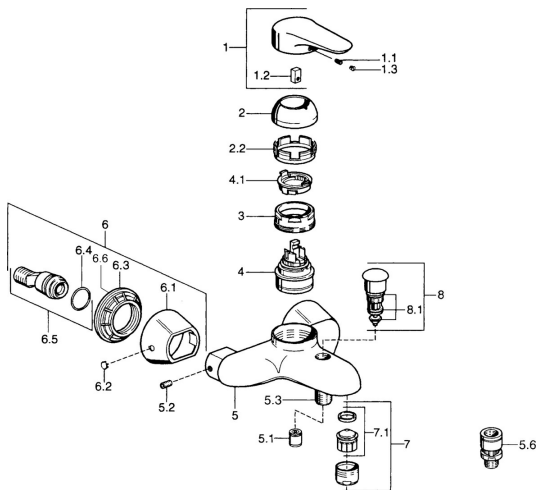

## Pièces de rechange

### SP03742102

	Nom	Code
1	Levier, 99 mm, red/blue Chrome <b>Arrêté</b>	59913769
1	Levier, L=99 mm, (-2011) Chrome	59913768
1	Levier, L=138 mm Chrome <b>Arrêté</b>	59913770
1.1	Vis, M5x8, SW2.5	59904755
1.2	Kit de joints pour bec	59904778
1.3	Bouchon cache trou, hot/cold	59906705
2	Chape Chrome/Satin <b>Arrêté</b>	59906564
2	Chape Chrome	59906563
2.2	Manchon de fixation	59906695
3	Vis Loop, M50x1, SW45	59904775
4	Cartouche, 4.8 eco	59904601
4.1	Hot water limiter	59904759
5.1	Clapet anti-retour	59905714
5.2	Vis, M8x8	59906104
5.3	Mamelon de fil, G1/2xM18x1	59911384
5.6	Soupape anti-vide, DN15	59911330
6.1	Rosaces Chrome <b>Arrêté</b>	59911473
6.2	Bouchon cache trou Chrome <b>Arrêté</b>	59911480
6.3	Adaptateur Chrome <b>Arrêté</b>	59911486
6.4	Joint, 25.07x2.62	59911479
6.5	Connecteur, G1/2	59911491
7	Aérateur, M28x1 C Blanc <b>Arrêté</b>	59905683
7	Aérateur, M28x1 C Chrome	59902088
7	Aérateur, M28x1 Laiton <b>Arrêté</b>	59906687
7.1	Aérateur, M28x1 C <b>Arrêté</b>	59902089
8	Inverseur Chrome <b>Arrêté</b>	59911492
8.1	Set de fixation pour bec	59904791