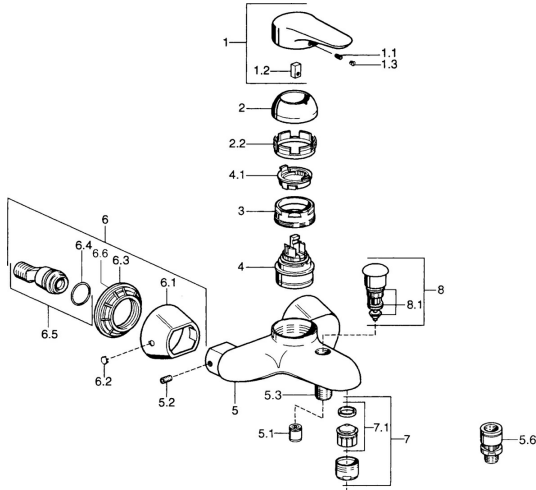

EAN: 4015474679887
static.hansa.com/0374210082

Ersatzteile

SP03742102

	Name	Art.-Nr.
1	Hebel, 99 mm, red/blue Chrom Ausgelaufen	59913769
1	Hebel, L=99 mm, (-2011) Chrom	59913768
1	Hebel, L=138 mm Chrom Ausgelaufen	59913770
1.1	Schraube, M5x8, SW2.5	59904755
1.2	Kunststoffadapter	59904778
1.3	Blindstopfen, hot/cold	59906705
2	Abdeckkappe Chrom/Seidenmatt Ausgelaufen	59906564
2	Abdeckkappe Chrom	59906563
2.2	Befestigungshülse	59906695
3	Ringschraube, M50x1, SW45	59904775
4	Kartusche, 4.8 eco	59904601
4.1	Warmwasser Begrenzer	59904759
5.1	Rückschlagventil	59905714
5.2	Schraube, M8x8	59906104
5.3	Gewindenippel, G1/2xM18x1	59911384
5.6	Rohrbelüfter, DN15	59911330
6.1	Rosette Chrom Ausgelaufen	59911473
6.2	Blindstopfen Chrom Ausgelaufen	59911480
6.3	Adapter Chrom Ausgelaufen	59911486
6.4	O-Ring, 25.07x2.62	59911479
6.5	Verbinder, G1/2	59911491
7	Luftsprudler, M28x1 C Weiss Ausgelaufen	59905683
7	Luftsprudler, M28x1 C Chrom	59902088
7	Luftsprudler, M28x1 Edelmessing Ausgelaufen	59906687
7.1	Luftsprudler, M28x1 C Ausgelaufen	59902089
8	Umstellung Chrom Ausgelaufen	59911492
8.1	Dichtungskit	59904791