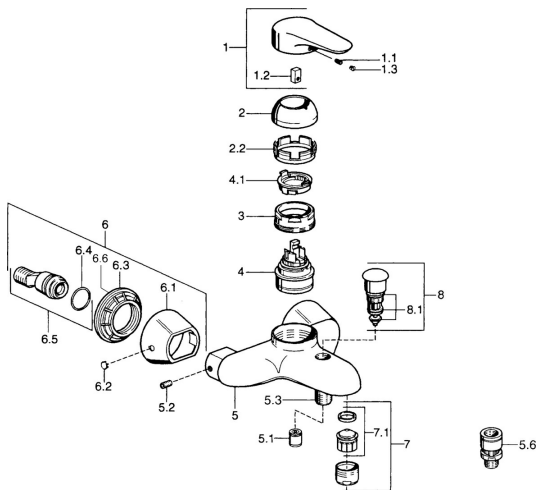

EAN: 4015474679917
static.hansa.com/0374210081

Parti di ricambio

SP03742102

	Nome	Codice
1	Leva, 99 mm, red/blue Cromo Fuori produzione	59913769
1	Leva, L=99 mm, (-2011) Cromo	59913768
1	Leva, L=138 mm Cromo Fuori produzione	59913770
1.1	Screw, M5x8, SW2.5	59904755
1.2	Adattatore	59904778
1.3	Tappo, hot/cold	59906705
2	Cappuccio Cromo/Satinato Fuori produzione	59906564
2	Cappuccio Cromo	59906563
2.2	Manicotto di fissaggio	59906695
3	Vite eye, M50x1, SW45	59904775
4	Cartuccia, 4,8 eco	59904601
4.1	Hot water limiter	59904759
5.1	Valvola antiriflusso	59905714
5.2	Screw, M8x8	59906104
5.3	Capuzzolo filetto, G1/2xM18x1	59911384
5.6	Valvola antiriflusso, DN15	59911330
6.1	Piastra Cromo Fuori produzione	59911473
6.2	Tappo Cromo Fuori produzione	59911480
6.3	Adapter Cromo Fuori produzione	59911486
6.4	O-ring, 25.07x2.62	59911479
6.5	Accessione, G1/2	59911491
7	Aeratore, M28x1 C Bianco Fuori produzione	59905683
7	Aeratore, M28x1 C Cromo	59902088
7	Aeratore, M28x1 Ottone lucido Fuori produzione	59906687
7.1	Aeratore, M28x1 C Fuori produzione	59902089
8	Deviatore Cromo Fuori produzione	59911492
8.1	Kit di guarnizione	59904791