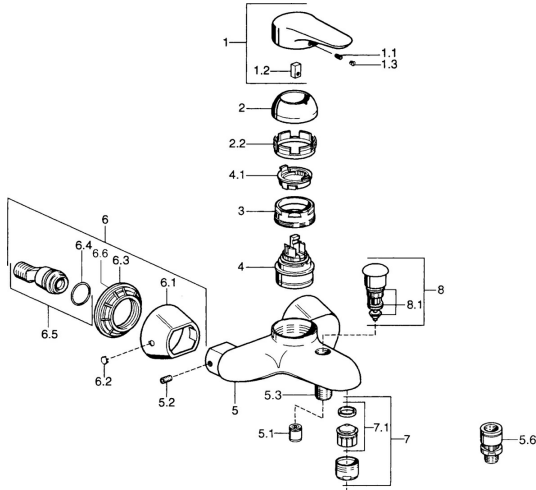

EAN: 4015474679917
static.hansa.com/0374210081

Ersatzteile

SP03742102

	Name	Art.-Nr.
1	Hebel, 99 mm, red/blue Chrom Ausgelaufen	59913769
1	Hebel, L=99 mm, (-2011) Chrom	59913768
1	Hebel, L=138 mm Chrom Ausgelaufen	59913770
1.1	Schraube, M5x8, SW2.5	59904755
1.2	Kunststoffadapter	59904778
1.3	Blindstopfen, hot/cold	59906705
2	Abdeckkappe Chrom/Seidenmatt Ausgelaufen	59906564
2	Abdeckkappe Chrom	59906563
2.2	Befestigungshülse	59906695
3	Ringschraube, M50x1, SW45	59904775
4	Kartusche, 4.8 eco	59904601
4.1	Warmwasser Begrenzer	59904759
5.1	Rückschlagventil	59905714
5.2	Schraube, M8x8	59906104
5.3	Gewindenippel, G1/2xM18x1	59911384
5.6	Rohrbelüfter, DN15	59911330
6.1	Rosette Chrom Ausgelaufen	59911473
6.2	Blindstopfen Chrom Ausgelaufen	59911480
6.3	Adapter Chrom Ausgelaufen	59911486
6.4	O-Ring, 25.07x2.62	59911479
6.5	Verbinder, G1/2	59911491
7	Luftsprudler, M28x1 C Weiss Ausgelaufen	59905683
7	Luftsprudler, M28x1 C Chrom	59902088
7	Luftsprudler, M28x1 Edelmessing Ausgelaufen	59906687
7.1	Luftsprudler, M28x1 C Ausgelaufen	59902089
8	Umstellung Chrom Ausgelaufen	59911492
8.1	Dichtungskit	59904791