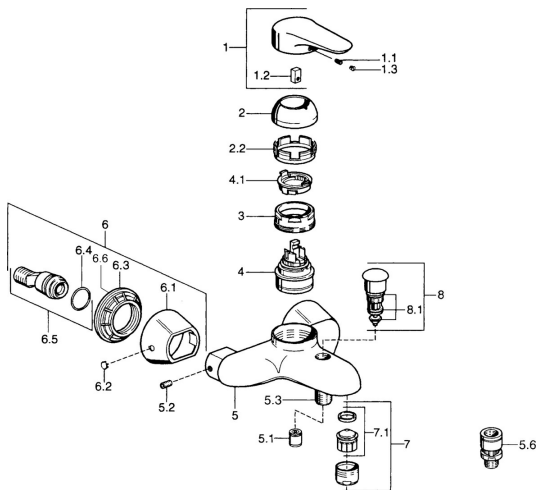

EAN: 4015474679917
static.hansa.com/0374210081

Náhradní díly

SP03742102

	Název	Kód
1	Páka, 99 mm, red/blue Chrom Ukončeno	59913769
1	Páka, L=99 mm, (-2011) Chrom	59913768
1	Páka, L=138 mm Chrom Ukončeno	59913770
1.1	Šroub, M5x8, SW2.5	59904755
1.2	Kluzné pouzdro (osazené)	59904778
1.3	Plug, hot/cold	59906705
2	Krytka Chrom/saténová Ukončeno	59906564
2	Krytka Chrom	59906563
2.2	Upevňovací objímka	59906695
3	Oční šroub, M50x1, SW45	59904775
4	Kartuše, 4.8 eco	59904601
4.1	Hot water limiter	59904759
5.1	Zpětný ventil	59905714
5.2	Šroub, M8x8	59906104
5.3	Závit bradavky, G1/2xM18x1	59911384
5.6	Přísávací ventil, DN15	59911330
6.1	Kryt příruby Chrom Ukončeno	59911473
6.2	Plug Chrom Ukončeno	59911480
6.3	Adaptér Chrom Ukončeno	59911486
6.4	O-kroužek, 25.07x2.62	59911479
6.5	Přistoupení, G1/2	59911491
7	Aerator, M28x1 C Bílá Ukončeno	59905683
7	Aerator, M28x1 C Chrom	59902088
7	Aerator, M28x1 Ušlechtilá mosaz Ukončeno	59906687
7.1	Aerator, M28x1 C Ukončeno	59902089
8	Přepínač Chrom Ukončeno	59911492
8.1	Těsnící sada	59904791