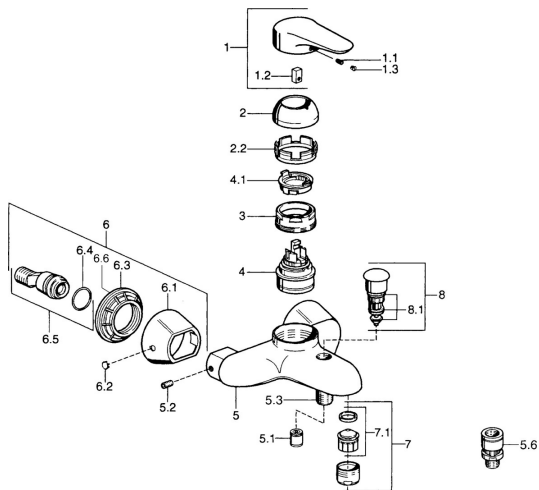

EAN: 4015474679931
static.hansa.com/0374210072

Náhradné diely

SP03742102

	Názov	Kód
1	Ovládacia rukoväť, 99 mm, red/blue Chróm Ukončené	59913769
1	Ovládacia rukoväť, L=99 mm, (-2011) Chróm	59913768
1	Ovládacia rukoväť, L=138 mm Chróm Ukončené	59913770
1.1	Skrutka, M5x8, SW2.5	59904755
1.2	Klzné puzdro	59904778
1.3	Plug, hot/cold	59906705
2	Krytka Chróm/Saténová Ukončené	59906564
2	Krytka Chróm	59906563
2.2	Upevňovacia objímka	59906695
3	Očné skrutka, M50x1, SW45	59904775
4	Kartuš, 4,8 eco	59904601
4.1	Hot water limiter	59904759
5.1	Spätný ventil	59905714
5.2	Skrutka, M8x8	59906104
5.3	Závit bradavky, G1/2xM18x1	59911384
5.6	Zavzdušňovací ventil, DN15	59911330
6.1	Kryt príruby Chróm Ukončené	59911473
6.2	Plug Chróm Ukončené	59911480
6.3	Adaptér Chróm Ukončené	59911486
6.4	O-kružok, 25.07x2.62	59911479
6.5	Pristúpenie, G1/2	59911491
7	Aerator, M28x1 C Biela Ukončené	59905683
7	Aerator, M28x1 C Chróm	59902088
7	Aerator, M28x1 Ušľachtilá mosadz Ukončené	59906687
7.1	Aerator, M28x1 C Ukončené	59902089
8	Prepínač Chróm Ukončené	59911492
8.1	Tesnenie sada	59904791