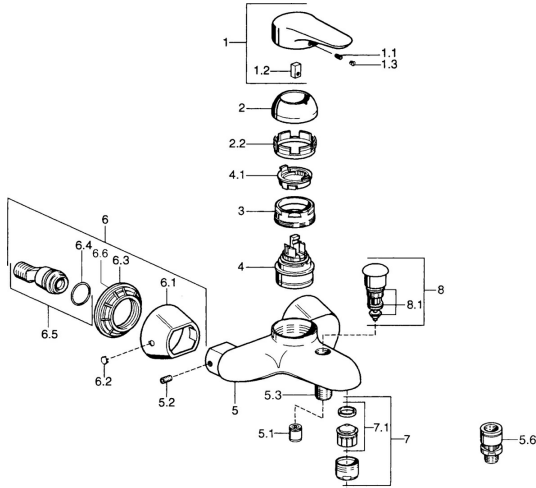

EAN: 4015474679931
static.hansa.com/0374210072

Parti di ricambio

SP03742102

	Nome	Codice
1	Leva, 99 mm, red/blue Cromo Fuori produzione	59913769
1	Leva, L=99 mm, (-2011) Cromo	59913768
1	Leva, L=138 mm Cromo Fuori produzione	59913770
1.1	Screw, M5x8, SW2.5	59904755
1.2	Adattatore	59904778
1.3	Tappo, hot/cold	59906705
2	Cappuccio Cromo/Satinato Fuori produzione	59906564
2	Cappuccio Cromo	59906563
2.2	Manicotto di fissaggio	59906695
3	Vite eye, M50x1, SW45	59904775
4	Cartuccia, 4,8 eco	59904601
4.1	Hot water limiter	59904759
5.1	Valvola antiriflusso	59905714
5.2	Screw, M8x8	59906104
5.3	Capuzzolo filetto, G1/2xM18x1	59911384
5.6	Valvola antiriflusso, DN15	59911330
6.1	Piastra Cromo Fuori produzione	59911473
6.2	Tappo Cromo Fuori produzione	59911480
6.3	Adapter Cromo Fuori produzione	59911486
6.4	O-ring, 25.07x2.62	59911479
6.5	Accessione, G1/2	59911491
7	Aeratore, M28x1 C Bianco Fuori produzione	59905683
7	Aeratore, M28x1 C Cromo	59902088
7	Aeratore, M28x1 Ottone lucido Fuori produzione	59906687
7.1	Aeratore, M28x1 C Fuori produzione	59902089
8	Deviatore Cromo Fuori produzione	59911492
8.1	Kit di guarnizione	59904791