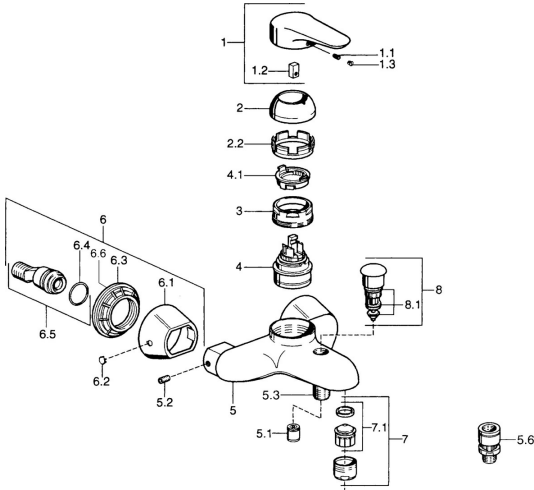

EAN: 4015474679931
static.hansa.com/0374210072

Pièces de rechange

SP03742102

	Nom	Code
1	Levier, 99 mm, red/blue Chrome Arrêté	59913769
1	Levier, L=99 mm, (-2011) Chrome	59913768
1	Levier, L=138 mm Chrome Arrêté	59913770
1.1	Vis, M5x8, SW2.5	59904755
1.2	Kit de joints pour bec	59904778
1.3	Bouchon cache trou, hot/cold	59906705
2	Chape Chrome/Satin Arrêté	59906564
2	Chape Chrome	59906563
2.2	Manchon de fixation	59906695
3	Vis Loop, M50x1, SW45	59904775
4	Cartouche, 4.8 eco	59904601
4.1	Hot water limiter	59904759
5.1	Clapet anti-retour	59905714
5.2	Vis, M8x8	59906104
5.3	Mamelon de fil, G1/2xM18x1	59911384
5.6	Soupape anti-vide, DN15	59911330
6.1	Rosaces Chrome Arrêté	59911473
6.2	Bouchon cache trou Chrome Arrêté	59911480
6.3	Adaptateur Chrome Arrêté	59911486
6.4	Joint, 25.07x2.62	59911479
6.5	Connecteur, G1/2	59911491
7	Aérateur, M28x1 C Blanc Arrêté	59905683
7	Aérateur, M28x1 C Chrome	59902088
7	Aérateur, M28x1 Laiton Arrêté	59906687
7.1	Aérateur, M28x1 C Arrêté	59902089
8	Inverseur Chrome Arrêté	59911492
8.1	Set de fixation pour bec	59904791