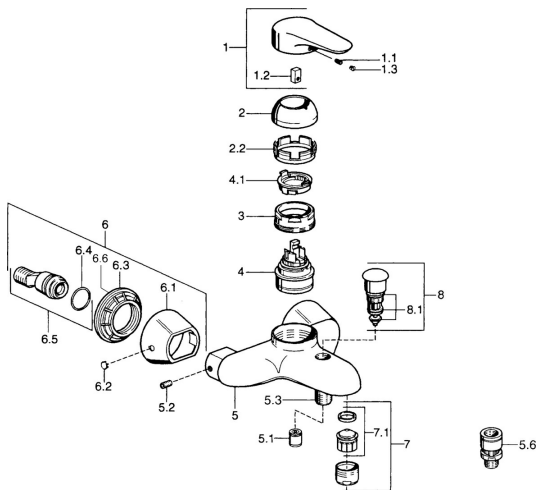

EAN: 4015474679931
static.hansa.com/0374210072

Náhradní díly

SP03742102

	Název	Kód
1	Páka, 99 mm, red/blue Chrom Ukončeno	59913769
1	Páka, L=99 mm, (-2011) Chrom	59913768
1	Páka, L=138 mm Chrom Ukončeno	59913770
1.1	Šroub, M5x8, SW2.5	59904755
1.2	Kluzné pouzdro (osazené)	59904778
1.3	Plug, hot/cold	59906705
2	Krytka Chrom/saténová Ukončeno	59906564
2	Krytka Chrom	59906563
2.2	Upevňovací objímka	59906695
3	Oční šroub, M50x1, SW45	59904775
4	Kartuše, 4.8 eco	59904601
4.1	Hot water limiter	59904759
5.1	Zpětný ventil	59905714
5.2	Šroub, M8x8	59906104
5.3	Závit bradavky, G1/2xM18x1	59911384
5.6	Přísávací ventil, DN15	59911330
6.1	Kryt příruby Chrom Ukončeno	59911473
6.2	Plug Chrom Ukončeno	59911480
6.3	Adaptér Chrom Ukončeno	59911486
6.4	O-kroužek, 25.07x2.62	59911479
6.5	Přistoupění, G1/2	59911491
7	Aerator, M28x1 C Bílá Ukončeno	59905683
7	Aerator, M28x1 C Chrom	59902088
7	Aerator, M28x1 Ušlechtilá mosaz Ukončeno	59906687
7.1	Aerator, M28x1 C Ukončeno	59902089
8	Přepínač Chrom Ukončeno	59911492
8.1	Těsnící sada	59904791