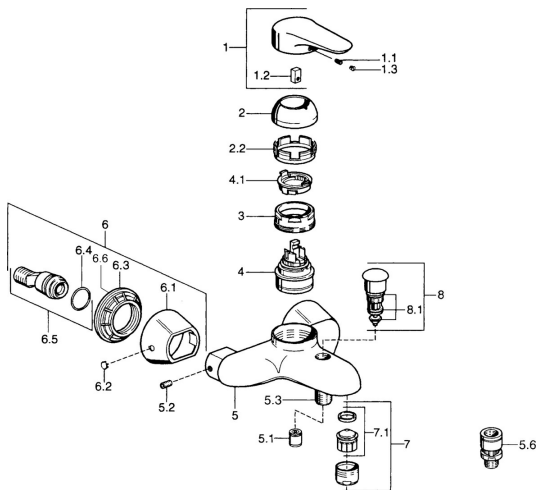

EAN: 4015474679948
static.hansa.com/0374210042

Náhradné diely

SP03742102

	Názov	Kód
1	Ovládacia rukoväť, 99 mm, red/blue Chróm Ukončené	59913769
1	Ovládacia rukoväť, L=99 mm, (-2011) Chróm	59913768
1	Ovládacia rukoväť, L=138 mm Chróm Ukončené	59913770
1.1	Skrutka, M5x8, SW2.5	59904755
1.2	Klzné puzdro	59904778
1.3	Plug, hot/cold	59906705
2	Krytka Chróm/Saténová Ukončené	59906564
2	Krytka Chróm	59906563
2.2	Upevňovacia objímka	59906695
3	Očné skrutka, M50x1, SW45	59904775
4	Kartuš, 4,8 eco	59904601
4.1	Hot water limiter	59904759
5.1	Spätný ventil	59905714
5.2	Skrutka, M8x8	59906104
5.3	Závit bradavky, G1/2xM18x1	59911384
5.6	Zavzdušňovací ventil, DN15	59911330
6.1	Kryt príruby Chróm Ukončené	59911473
6.2	Plug Chróm Ukončené	59911480
6.3	Adaptér Chróm Ukončené	59911486
6.4	O-kružok, 25.07x2.62	59911479
6.5	Pristúpenie, G1/2	59911491
7	Aerator, M28x1 C Biela Ukončené	59905683
7	Aerator, M28x1 C Chróm	59902088
7	Aerator, M28x1 Ušľachtilá mosadz Ukončené	59906687
7.1	Aerator, M28x1 C Ukončené	59902089
8	Prepínač Chróm Ukončené	59911492
8.1	Tesnenie sada	59904791