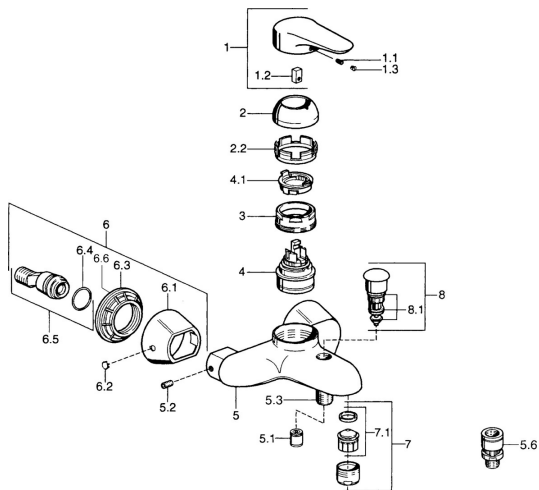

EAN: 4015474679948
static.hansa.com/0374210042

Pièces de rechange

SP03742102

| | Nom | Code |
|-----|--|----------|
| 1 | Levier, 99 mm, red/blue Chrome Arrêté | 59913769 |
| 1 | Levier, L=99 mm, (-2011) Chrome | 59913768 |
| 1 | Levier, L=138 mm Chrome Arrêté | 59913770 |
| 1.1 | Vis, M5x8, SW2.5 | 59904755 |
| 1.2 | Kit de joints pour bec | 59904778 |
| 1.3 | Bouchon cache trou, hot/cold | 59906705 |
| 2 | Chape Chrome/Satin Arrêté | 59906564 |
| 2 | Chape Chrome | 59906563 |
| 2.2 | Manchon de fixation | 59906695 |
| 3 | Vis Loop, M50x1, SW45 | 59904775 |
| 4 | Cartouche, 4.8 eco | 59904601 |
| 4.1 | Hot water limiter | 59904759 |
| 5.1 | Clapet anti-retour | 59905714 |
| 5.2 | Vis, M8x8 | 59906104 |
| 5.3 | Mamelon de fil, G1/2xM18x1 | 59911384 |
| 5.6 | Soupape anti-vide, DN15 | 59911330 |
| 6.1 | Rosaces Chrome Arrêté | 59911473 |
| 6.2 | Bouchon cache trou Chrome Arrêté | 59911480 |
| 6.3 | Adaptateur Chrome Arrêté | 59911486 |
| 6.4 | Joint, 25.07x2.62 | 59911479 |
| 6.5 | Connecteur, G1/2 | 59911491 |
| 7 | Aérateur, M28x1 C Blanc Arrêté | 59905683 |
| 7 | Aérateur, M28x1 C Chrome | 59902088 |
| 7 | Aérateur, M28x1 Laiton Arrêté | 59906687 |
| 7.1 | Aérateur, M28x1 C Arrêté | 59902089 |
| 8 | Inverseur Chrome Arrêté | 59911492 |
| 8.1 | Set de fixation pour bec | 59904791 |