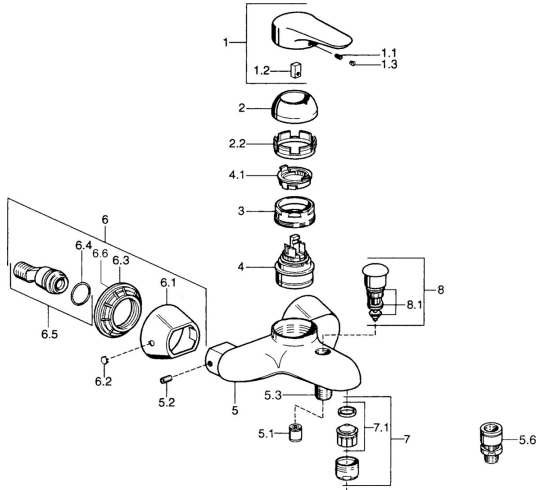

EAN: 4015474679948
static.hansa.com/0374210042

Ersatzteile

SP03742102

| | Name | Art.-Nr. |
|-----|--|----------|
| 1 | Hebel, 99 mm, red/blue Chrom Ausgelaufen | 59913769 |
| 1 | Hebel, L=99 mm, (-2011) Chrom | 59913768 |
| 1 | Hebel, L=138 mm Chrom Ausgelaufen | 59913770 |
| 1.1 | Schraube, M5x8, SW2.5 | 59904755 |
| 1.2 | Kunststoffadapter | 59904778 |
| 1.3 | Blindstopfen, hot/cold | 59906705 |
| 2 | Abdeckkappe Chrom/Seidenmatt Ausgelaufen | 59906564 |
| 2 | Abdeckkappe Chrom | 59906563 |
| 2.2 | Befestigungshülse | 59906695 |
| 3 | Ringschraube, M50x1, SW45 | 59904775 |
| 4 | Kartusche, 4.8 eco | 59904601 |
| 4.1 | Warmwasser Begrenzer | 59904759 |
| 5.1 | Rückschlagventil | 59905714 |
| 5.2 | Schraube, M8x8 | 59906104 |
| 5.3 | Gewindenippel, G1/2xM18x1 | 59911384 |
| 5.6 | Rohrbelüfter, DN15 | 59911330 |
| 6.1 | Rosette Chrom Ausgelaufen | 59911473 |
| 6.2 | Blindstopfen Chrom Ausgelaufen | 59911480 |
| 6.3 | Adapter Chrom Ausgelaufen | 59911486 |
| 6.4 | O-Ring, 25.07x2.62 | 59911479 |
| 6.5 | Verbinder, G1/2 | 59911491 |
| 7 | Luftsprudler, M28x1 C Weiss Ausgelaufen | 59905683 |
| 7 | Luftsprudler, M28x1 C Chrom | 59902088 |
| 7 | Luftsprudler, M28x1 Edelmessing Ausgelaufen | 59906687 |
| 7.1 | Luftsprudler, M28x1 C Ausgelaufen | 59902089 |
| 8 | Umstellung Chrom Ausgelaufen | 59911492 |
| 8.1 | Dichtungskit | 59904791 |