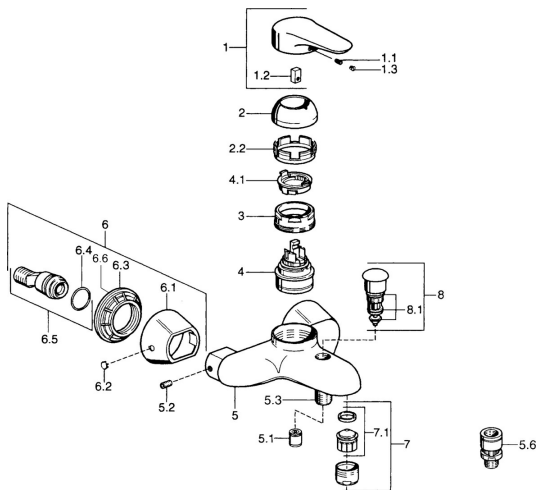

## Náhradní díly

### SP03742102

	Název	Kód
1	Páka, 99 mm, red/blue Chrom <b>Ukončeno</b>	59913769
1	Páka, L=99 mm, (-2011) Chrom	59913768
1	Páka, L=138 mm Chrom <b>Ukončeno</b>	59913770
1.1	Šroub, M5x8, SW2.5	59904755
1.2	Kluzné pouzdro (osazené)	59904778
1.3	Plug, hot/cold	59906705
2	Krytka Chrom/saténová <b>Ukončeno</b>	59906564
2	Krytka Chrom	59906563
2.2	Upevňovací objímka	59906695
3	Oční šroub, M50x1, SW45	59904775
4	Kartuše, 4.8 eco	59904601
4.1	Hot water limiter	59904759
5.1	Zpětný ventil	59905714
5.2	Šroub, M8x8	59906104
5.3	Závit bradavky, G1/2xM18x1	59911384
5.6	Přísávací ventil, DN15	59911330
6.1	Kryt příruby Chrom <b>Ukončeno</b>	59911473
6.2	Plug Chrom <b>Ukončeno</b>	59911480
6.3	Adaptér Chrom <b>Ukončeno</b>	59911486
6.4	O-kroužek, 25.07x2.62	59911479
6.5	Přistoupění, G1/2	59911491
7	Aerator, M28x1 C Bílá <b>Ukončeno</b>	59905683
7	Aerator, M28x1 C Chrom	59902088
7	Aerator, M28x1 Ušlechtilá mosaz <b>Ukončeno</b>	59906687
7.1	Aerator, M28x1 C <b>Ukončeno</b>	59902089
8	Přepínač Chrom <b>Ukončeno</b>	59911492
8.1	Těsnící sada	59904791