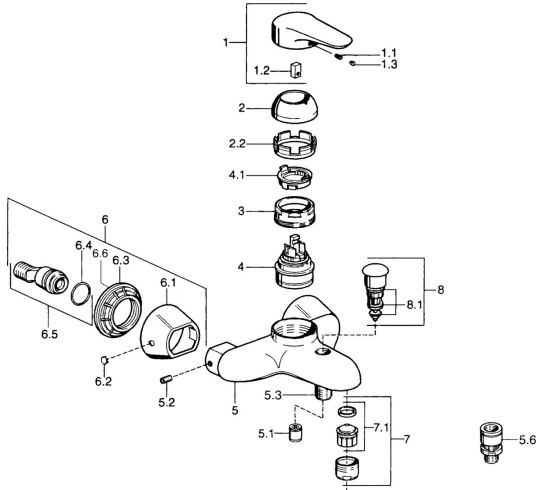

## Náhradné diely

### SP03742102

	Názov	Kód
1	Ovládacia rukoväť, 99 mm, red/blue Chróm <b>Ukončené</b>	59913769
1	Ovládacia rukoväť, L=99 mm, (-2011) Chróm	59913768
1	Ovládacia rukoväť, L=138 mm Chróm <b>Ukončené</b>	59913770
1.1	Skrutka, M5x8, SW2.5	59904755
1.2	Klzné puzdro	59904778
1.3	Plug, hot/cold	59906705
2	Krytka Chróm/Saténová <b>Ukončené</b>	59906564
2	Krytka Chróm	59906563
2.2	Upevňovacia objímka	59906695
3	Očné skrutka, M50x1, SW45	59904775
4	Kartuš, 4,8 eco	59904601
4.1	Hot water limiter	59904759
5.1	Spätný ventil	59905714
5.2	Skrutka, M8x8	59906104
5.3	Závit bradavky, G1/2xM18x1	59911384
5.6	Zavzdušňovací ventil, DN15	59911330
6.1	Kryt príruby Chróm <b>Ukončené</b>	59911473
6.2	Plug Chróm <b>Ukončené</b>	59911480
6.3	Adaptér Chróm <b>Ukončené</b>	59911486
6.4	O-kružok, 25.07x2.62	59911479
6.5	Pristúpenie, G1/2	59911491
7	Aerator, M28x1 C Biela <b>Ukončené</b>	59905683
7	Aerator, M28x1 C Chróm	59902088
7	Aerator, M28x1 Ušľachtilá mosadz <b>Ukončené</b>	59906687
7.1	Aerator, M28x1 C <b>Ukončené</b>	59902089
8	Prepínač Chróm <b>Ukončené</b>	59911492
8.1	Tesnenie sada	59904791