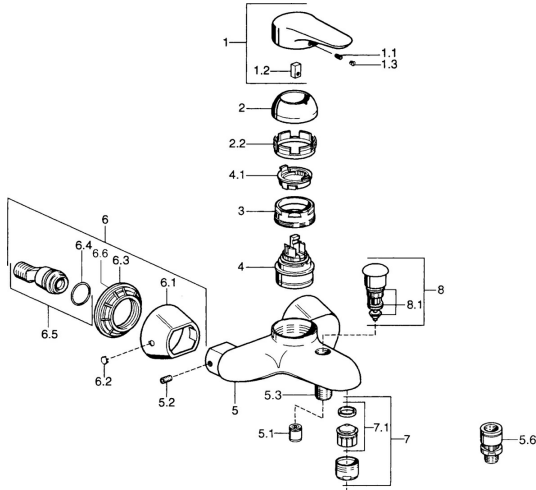

## Ersatzteile

### SP03742102

	Name	Art.-Nr.
1	Hebel, 99 mm, red/blue Chrom <b>Ausgelaufen</b>	59913769
1	Hebel, L=99 mm, (-2011) Chrom	59913768
1	Hebel, L=138 mm Chrom <b>Ausgelaufen</b>	59913770
1.1	Schraube, M5x8, SW2.5	59904755
1.2	Kunststoffadapter	59904778
1.3	Blindstopfen, hot/cold	59906705
2	Abdeckkappe Chrom/Seidenmatt <b>Ausgelaufen</b>	59906564
2	Abdeckkappe Chrom	59906563
2.2	Befestigungshülse	59906695
3	Ringschraube, M50x1, SW45	59904775
4	Kartusche, 4.8 eco	59904601
4.1	Warmwasser Begrenzer	59904759
5.1	Rückschlagventil	59905714
5.2	Schraube, M8x8	59906104
5.3	Gewindenippel, G1/2xM18x1	59911384
5.6	Rohrbelüfter, DN15	59911330
6.1	Rosette Chrom <b>Ausgelaufen</b>	59911473
6.2	Blindstopfen Chrom <b>Ausgelaufen</b>	59911480
6.3	Adapter Chrom <b>Ausgelaufen</b>	59911486
6.4	O-Ring, 25.07x2.62	59911479
6.5	Verbinder, G1/2	59911491
7	Luftsprudler, M28x1 C Weiss <b>Ausgelaufen</b>	59905683
7	Luftsprudler, M28x1 C Chrom	59902088
7	Luftsprudler, M28x1 Edelmessing <b>Ausgelaufen</b>	59906687
7.1	Luftsprudler, M28x1 C <b>Ausgelaufen</b>	59902089
8	Umstellung Chrom <b>Ausgelaufen</b>	59911492
8.1	Dichtungskit	59904791