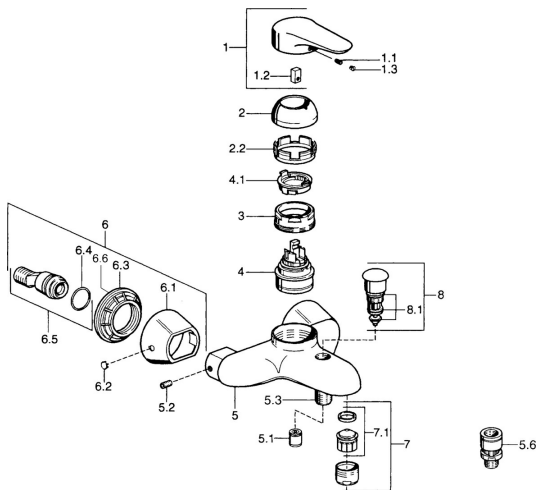

EAN: 4015474551657
static.hansa.com/03742100

Náhradní díly

SP03742102

	Název	Kód
1	Páka, 99 mm, red/blue Chrom Ukončeno	59913769
1	Páka, L=99 mm, (-2011) Chrom	59913768
1	Páka, L=138 mm Chrom Ukončeno	59913770
1.1	Šroub, M5x8, SW2.5	59904755
1.2	Kluzné pouzdro (osazené)	59904778
1.3	Plug, hot/cold	59906705
2	Krytka Chrom/saténová Ukončeno	59906564
2	Krytka Chrom	59906563
2.2	Upevňovací objímka	59906695
3	Oční šroub, M50x1, SW45	59904775
4	Kartuše, 4,8 eco	59904601
4.1	Hot water limiter	59904759
5.1	Zpětný ventil	59905714
5.2	Šroub, M8x8	59906104
5.3	Závit bradavky, G1/2xM18x1	59911384
5.6	Přísávací ventil, DN15	59911330
6.1	Kryt příruby Chrom Ukončeno	59911473
6.2	Plug Chrom Ukončeno	59911480
6.3	Adaptér Chrom Ukončeno	59911486
6.4	O-kroužek, 25.07x2.62	59911479
6.5	Přistoupění, G1/2	59911491
7	Aerator, M28x1 C Bílá Ukončeno	59905683
7	Aerator, M28x1 C Chrom	59902088
7	Aerator, M28x1 Ušlechtilá mosaz Ukončeno	59906687
7.1	Aerator, M28x1 C Ukončeno	59902089
8	Přepínač Chrom Ukončeno	59911492
8.1	Těsnící sada	59904791