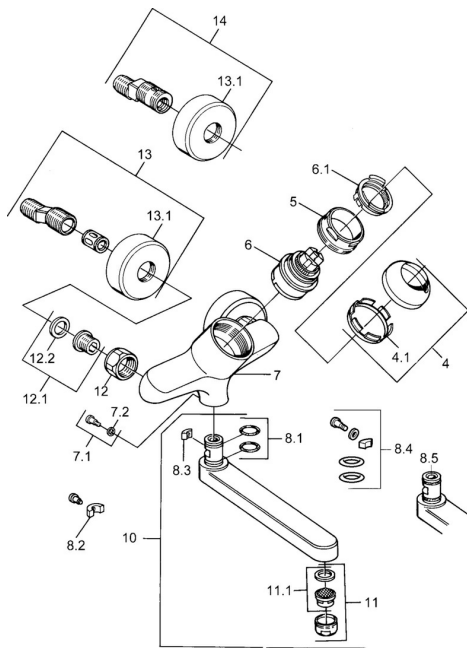

EAN: 4015474602694

static.hansa.com/03692206

Náhradné diely

SP03692100

	Názov	Kód
1	Ovládacia rukoväť, 99 mm, red/blue Chróm Ukončené	59913769
1	Ovládacia rukoväť, L=99 mm, (-2011) Chróm	59913768
1	Ovládacia rukoväť, L=138 mm Chróm Ukončené	59913770
4	Krytka Chróm	59906563
4.1	Upevňovacia objímka	59906695
5	Očné skrutka, M50x1, SW45	59904775
6	Kartuš, 4,8 eco	59904601
6.1	Hot water limiter	59904759
7.1	Upevňovacia skrutka, M6x12, AF2.5	59904804
8.1	O-kružok, d 15x2.5	59910423
8.2	Skrutka, M6x10, 2,5	59911435
8.2	Obmedzovač	59910421
8.3	Obmedzovač	59910422
10	Výtokové rameno, L=235 Chróm	59910417
10	Výtokové rameno, L=145 Chróm	59911380
10	Výtokové rameno, L=170 Chróm	59911183
10	Výtokové rameno, L=96 Chróm	59910419
11	Aerator, M24x1 STD HC A Chróm	59902366
11.1	Aerator, M22/24 A	59902081
12	Pripojovacie matice, G3/4, AF30	59902230
12.1	Seat, G1/2, L, WAF10	59904618
12.2	Tesniaci krúžok, 23.9x15.2x2	59902689
13	Excentrický Chróm Ukončené	59906601
N.I.		59912483