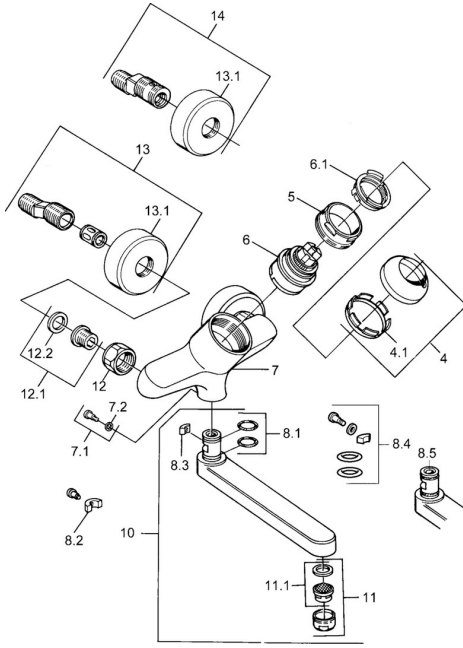

## Pièces de rechange

### SP03692100

	Nom	Code
1	Levier, 99 mm, red/blue Chrome <b>Arrêté</b>	59913769
1	Levier, L=99 mm, (-2011) Chrome	59913768
1	Levier, L=138 mm Chrome <b>Arrêté</b>	59913770
4	Chape Chrome	59906563
4.1	Manchon de fixation	59906695
5	Vis Loop, M50x1, SW45	59904775
6	Cartouche, 4.8 eco	59904601
6.1	Hot water limiter	59904759
7.1	Vis, M6x12, AF2.5	59904804
8.1	Joint, d 15x2.5	59910423
8.2	Vis, M6x10, 2,5	59911435
8.2	Limiteur	59910421
8.3	Limiteur	59910422
10	Bec, L=235 Chrome	59910417
10	Bec, L=145 Chrome	59911380
10	Bec, L=170 Chrome	59911183
10	Bec, L=96 Chrome	59910419
11	Aérateur, M24x1 STD HC A Chrome	59902366
11.1	Aérateur, M22/24 A	59902081
12	Écrou de connexion, G3/4, AF30	59902230
12.1	Siège, G1/2, L, WAF10	59904618
12.2	Joint, 23.9x15.2x2	59902689
13	Excentrique Chrome <b>Arrêté</b>	59906601
N.I.	Emptying valve	59912483