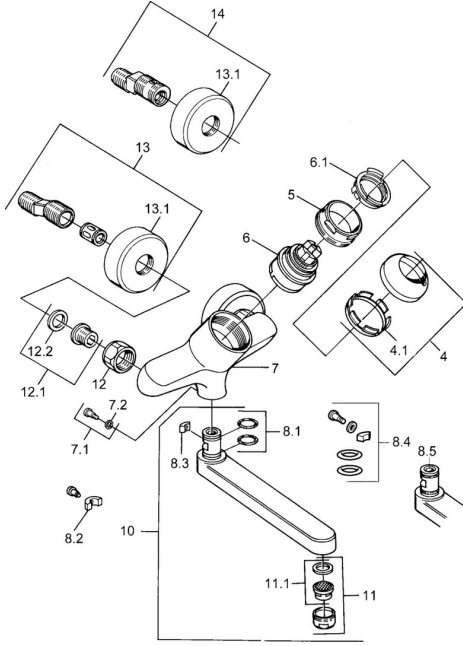

## Ersatzteile

### SP03692100

	Name	Art.-Nr.
1	Hebel, 99 mm, red/blue Chrom <b>Ausgelaufen</b>	59913769
1	Hebel, L=99 mm, (-2011) Chrom	59913768
1	Hebel, L=138 mm Chrom <b>Ausgelaufen</b>	59913770
4	Abdeckkappe Chrom	59906563
4.1	Befestigungshülse	59906695
5	Ringschraube, M50x1, SW45	59904775
6	Kartusche, 4.8 eco	59904601
6.1	Warmwasser Begrenzer	59904759
7.1	Befestigungsschraube, M6x12, AF2.5	59904804
8.1	O-Ring, d 15x2.5	59910423
8.2	Schraube, M6x10, 2,5	59911435
8.2	Begrenzer	59910421
8.3	Begrenzer	59910422
10	Auslauf, L=235 Chrom	59910417
10	Auslauf, L=145 Chrom	59911380
10	Auslauf, L=170 Chrom	59911183
10	Auslauf, L=96 Chrom	59910419
11	Luftsprudler, M24x1 STD HC A Chrom	59902366
11.1	Luftsprudler, M22/24 A	59902081
12	Anschlussmutter, G3/4, AF30	59902230
12.1	Sitz, G1/2, L, WAF10	59904618
12.2	Haltering, 23.9x15.2x2	59902689
13	S-Anschluss Chrom <b>Ausgelaufen</b>	59906601
N.I.	Entleerungsventil	59912483