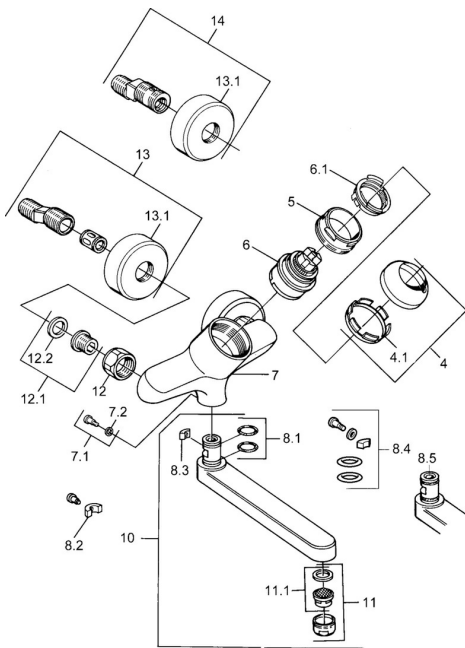

EAN: 4015474683921
static.hansa.com/03692203

Náhradné diely

SP03692100

	Názov	Kód
1	Ovládacia rukoväť, 99 mm, red/blue Chróm Ukončené	59913769
1	Ovládacia rukoväť, L=99 mm, (-2011) Chróm	59913768
1	Ovládacia rukoväť, L=138 mm Chróm Ukončené	59913770
4	Krytka Chróm	59906563
4.1	Upevňovacia objímka	59906695
5	Očné skrutka, M50x1, SW45	59904775
6	Kartuš, 4,8 eco	59904601
6.1	Hot water limiter	59904759
7.1	Upevňovacia skrutka, M6x12, AF2.5	59904804
8.1	O-kružok, d 15x2.5	59910423
8.2	Skrutka, M6x10, 2,5	59911435
8.2	Obmedzovač	59910421
8.3	Obmedzovač	59910422
10	Výtokové rameno, L=235 Chróm	59910417
10	Výtokové rameno, L=145 Chróm	59911380
10	Výtokové rameno, L=170 Chróm	59911183
10	Výtokové rameno, L=96 Chróm	59910419
11	Aerator, M24x1 STD HC A Chróm	59902366
11.1	Aerator, M22/24 A	59902081
12	Pripojovacie matice, G3/4, AF30	59902230
12.1	Seat, G1/2, L, WAF10	59904618
12.2	Tesniaci krúžok, 23.9x15.2x2	59902689
13	Excentrický Chróm Ukončené	59906601
N.I.		59912483