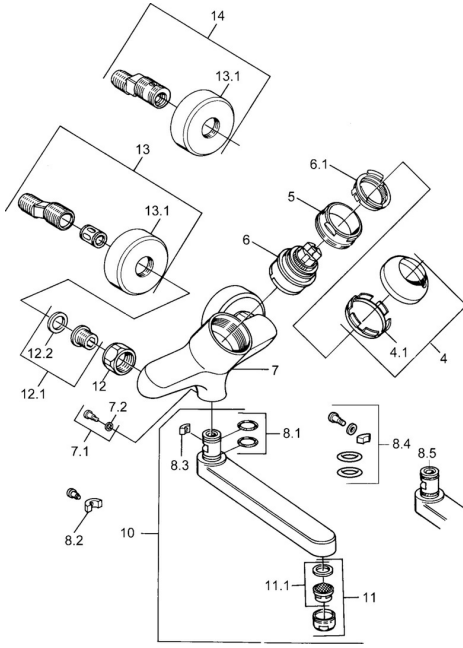

EAN: 4015474683921
static.hansa.com/03692203

Pièces de rechange

SP03692100

	Nom	Code
1	Levier, 99 mm, red/blue Chrome Arrêté	59913769
1	Levier, L=99 mm, (-2011) Chrome	59913768
1	Levier, L=138 mm Chrome Arrêté	59913770
4	Chape Chrome	59906563
4.1	Manchon de fixation	59906695
5	Vis Loop, M50x1, SW45	59904775
6	Cartouche, 4.8 eco	59904601
6.1	Hot water limiter	59904759
7.1	Vis, M6x12, AF2.5	59904804
8.1	Joint, d 15x2.5	59910423
8.2	Vis, M6x10, 2,5	59911435
8.2	Limiteur	59910421
8.3	Limiteur	59910422
10	Bec, L=235 Chrome	59910417
10	Bec, L=145 Chrome	59911380
10	Bec, L=170 Chrome	59911183
10	Bec, L=96 Chrome	59910419
11	Aérateur, M24x1 STD HC A Chrome	59902366
11.1	Aérateur, M22/24 A	59902081
12	Écrou de connexion, G3/4, AF30	59902230
12.1	Siège, G1/2, L, WAF10	59904618
12.2	Joint, 23.9x15.2x2	59902689
13	Excentrique Chrome Arrêté	59906601
N.I.	Emptying valve	59912483