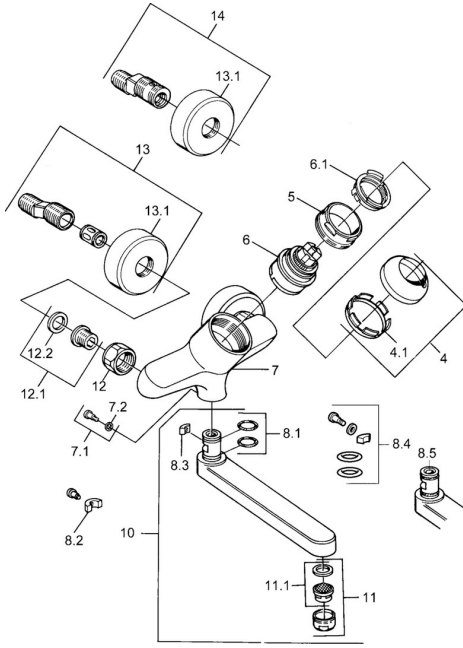

## Ersatzteile

### SP03692100

	Name	Art.-Nr.
1	Hebel, 99 mm, red/blue Chrom <b>Ausgelaufen</b>	59913769
1	Hebel, L=99 mm, (-2011) Chrom	59913768
1	Hebel, L=138 mm Chrom <b>Ausgelaufen</b>	59913770
4	Abdeckkappe Chrom	59906563
4.1	Befestigungshülse	59906695
5	Ringschraube, M50x1, SW45	59904775
6	Kartusche, 4.8 eco	59904601
6.1	Warmwasser Begrenzer	59904759
7.1	Befestigungsschraube, M6x12, AF2.5	59904804
8.1	O-Ring, d 15x2.5	59910423
8.2	Schraube, M6x10, 2,5	59911435
8.2	Begrenzer	59910421
8.3	Begrenzer	59910422
10	Auslauf, L=235 Chrom	59910417
10	Auslauf, L=145 Chrom	59911380
10	Auslauf, L=170 Chrom	59911183
10	Auslauf, L=96 Chrom	59910419
11	Luftsprudler, M24x1 STD HC A Chrom	59902366
11.1	Luftsprudler, M22/24 A	59902081
12	Anschlussmutter, G3/4, AF30	59902230
12.1	Sitz, G1/2, L, WAF10	59904618
12.2	Haltering, 23.9x15.2x2	59902689
13	S-Anschluss Chrom <b>Ausgelaufen</b>	59906601
N.I.	Entleerungsventil	59912483